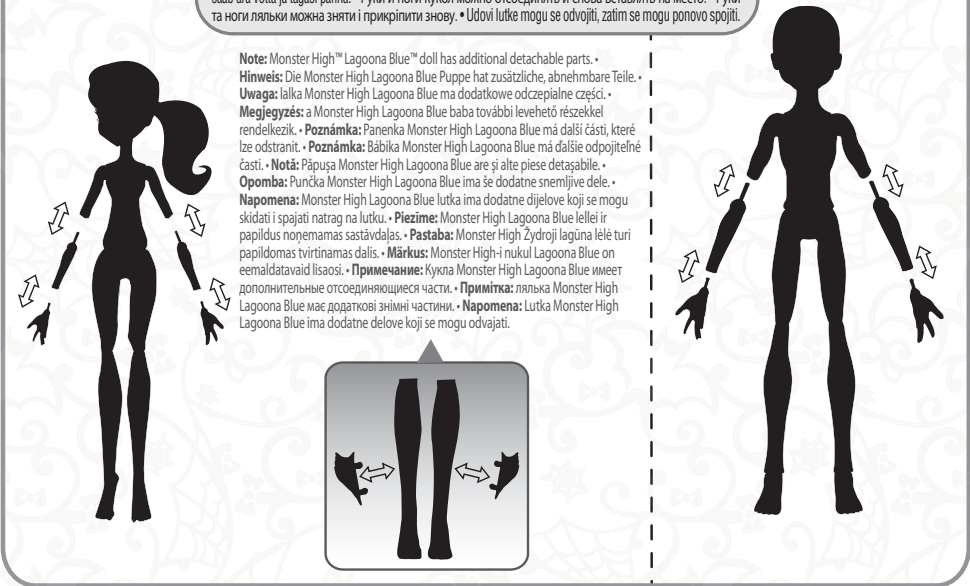

**INSTRUCTIONS / ANLEITUNG / INSTRUKCJA
/ HASZNÁLATI UTASÍTÁS / NÁVOD / POKYNY /
INSTRUCȚIUNI / NAVODILA / UPUTE / INSTRUKCIJA /
JUHEND / ИНСТРУКЦИИ / ИНСТРУКЦІЯ / UPUTSTVO**

6+

W9188-0521
W9189
W9190
W9191
W9192
ASST. W9188

Each sold separately, subject to availability. • Alle Artikel separat erhältlich. Einige Artikel werden nicht in allen Ländern vertrieben. • Každý element sprzedawany jest oddzielnie, w zależności od dostępności. • Minden darab külön megvásárolható a készlet erejéig. • Prodávaji se samostatne dle aktuální nabídky. • Predáva sa samostatne podľa dostupnosti. • Fiecare se vinde separat, în limita stocului disponibil. • Vsako punčko lahko kupiš posamično glede na razpoložljivost na tržišču. • Svaki proizvod se prodaje odvojeno, ovisno o dostupnosti. • Pārdodas atsevišķi. • Lēlēs ir priedai yra skirtingų modelių ir yra parduodami atskirai. • Nukud müügil eraldi ning seni, kuni kaupa jätkub. • Каждый продукт продается отдельно, в зависимости от наличия. • Кожен виріб продається окремо залежно від наявності. • Svaka se prodaje posebno. Prodaja zavisi od raspoloživosti proizvoda.

Keep these instructions for future reference as they contain important information. • Diese Anleitung bitte für mögliche Rückfragen aufbewahren. Sie enthält wichtige Informationen. • Prosimy zachować tę instrukcję, ponieważ zawiera ona ważne informacje. • Őrizve meg ezt a használati utasítást, mert a későbbiekben is felhasználható, fontos információkat tartalmaz. • Tento návod uschovejte, abyste se k němu mohli později vrátit, protože obsahuje důležité informace. • Keďže tieto pokyny obsahujú dôležité informácie, odložte si ich pre budúcu potrebu. • Pástrati aceste instrucțiuni pentru referințe ulterioare, conțin informații importante. • Shrani navodila za kasnejšo uporabo, saj v njih vedno lahko najdeš kak koristen napotek. • Molimo sačuvajte ove upute za daljnju upotrebu jer sadrže važne informacije. • Saglabājiet šo instrukciju, tā satur svarīgu informāciju. • Iśsaugokite šią instrukciją, kadangi joje yra pateikta vertinga informacija, kurios gali prireikti ateityje. • Hoidke kasutusjuhend alles, sest selles on tähtsat infot. • Сохраните данную инструкцию на будущее, т. к. она содержит важную информацию. • Будь ласка, збережіть цю інструкцію для використання у майбутньому, оскільки в ній багато важливої інформації. • Sačuvajte ova uputstva za buduće reference jer ona sadrže važne informacije.