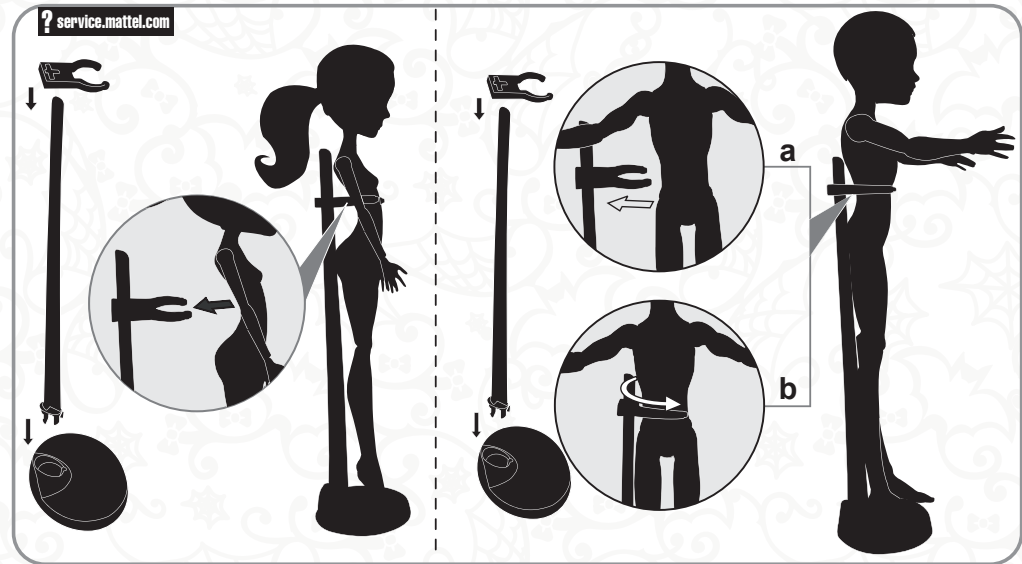

Each sold separately, subject to availability. • Alle Artikel separat erhältlich. Einige Artikel werden nicht in allen Ländern vertrieben. • Každý element sprzedawany jest oddzielnie, w zależności od dostępności. • Minden darab külön megvásárolható a készlet erejéig. • Prodávaji se samostatne dle aktuální nabídky. • Predáva sa samostatne podľa dostupnosti. • Fiecare se vinde separat, în limita stocului disponibil. • Vsako punčko lahko kupiš posamično glede na razpoložljivost na tržišču. • Svaki proizvod se prodaje odvojeno, ovisno o dostupnosti. • Pārdodas atsevišķi. • Lēlēs ir priedai yra skirtingų modelių ir yra parduodami atskirai. • Nukud müügil eraldi ning seni, kuni kaupa jätkub. • Каждый продукт продается отдельно, в зависимости от наличия. • Кожен виріб продається окремо залежно від наявності. • Svaka se prodaje posebno. Prodaja zavisi od raspoloživosti proizvoda.

For additional product information and how to use the key, please visit: www.monsterhigh.com/sweet1600key. Für zusätzliche Produktinformation und darüber, wie der Schlüssel zu benutzen ist, gehe auf: www.monsterhigh.com/sweet1600key. Aby uzyskać dodatkowe informacje o produktach oraz dowiedzieć się jak korzystać z klucza, proszę odwiedzić stronę: www.monsterhigh.com/sweet1600key. Bővebb termékismertető és a kulcs használatának módja: www.monsterhigh.com/sweet1600key. Pro další informace o produktu a návodu na použití klíče laskavě navštivte: www.monsterhigh.com/sweet1600key. Další informace o výrobku a o způsobu použití klíče najdete na adrese: www.monsterhigh.com/sweet1600key. Pentru informații suplimentare si cum să folosiți cheia, vă rugăm sa vizitați: www.monsterhigh.com/sweet1600key. Za dodatne informacije o izdelku in kako uporabljati ključ, obišči našo spletno stran: www.monsterhigh.com/sweet1600key. Za dodatne informacije o proizvodu i kako koristiti ključ, molimo posjetite: www.monsterhigh.com/sweet1600key. Papildus informācijai lūdzu apmeklējiet: www.monsterhigh.com/sweet1600key. Daugiau informacijos apie gaminį ir apie tai, kaip naudoti raktą, ieškokite adresu: www.monsterhigh.com/sweet1600key. Toote lisainfo ja võtme kasutusjuhised leiad kodulehelt: www.monsterhigh.com/sweet1600key. Для получения дополнительной информации об изделии и о том, как использовать ключ, пожалуйста, посетите вебсайт: www.monsterhigh.com/sweet1600key. Для отримання додаткової інформації та щоб дізнатися, як користуватися ключем, завітайте до: www.monsterhigh.com/sweet1600key. Za dodatne podatke o proizvodu i uputstvo za korišćenje ključa, molimo posetite: www.monsterhigh.com/sweet1600key.