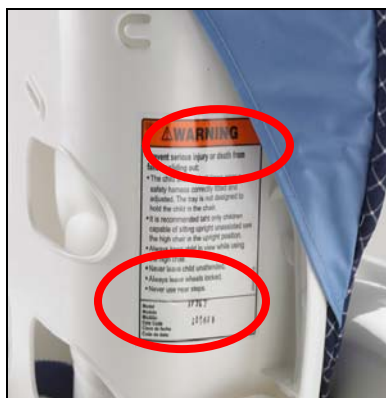

Utilize este guia online para determinar se a Cadeira da Papa que possui está abrangida por esta recolha.

Por favor tenha a sua Cadeira da Papa perto de si durante a leitura destas instruções.

Imagem dos Produtos (as cores, o design e os acessórios de cada cadeira da papa podem diferir)

Healthy Care™ High Chair
(Cadeirinha de Comer Link-a-Doos)

Close to Me™ High Chair
(Cadeira da Papa Perto de Mim)

Easy Clean™ High Chair
(Cadeira da Papa Limpeza Fácil)

Localize o código da sua Cadeira da Papa. Este código encontra-se num autocolante branco na parte de trás das costas da cadeira. Por favor utilize as imagens seguintes para encontrar mais facilmente o código do produto.

Healthy Care™ (Link-a-Doos)	Close to Me™ (Perto de Mim)	Easy Clean™ (Limpeza Fácil)
G5919	J7742	J6995

Healthy Care™ High Chair
(Cadeira de Comer Link-a-Doos)

Close to Me™ High Chair
(Cadeira da Papa Perto de Mim)