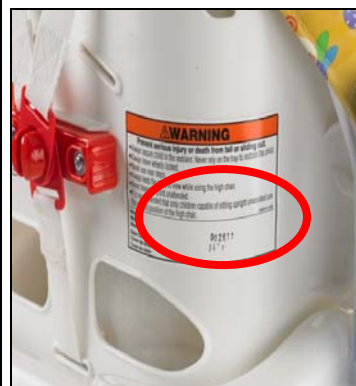

As Cadeiras da Papa Healthy Care™ (Cadeirinha de Comer Link-a-Doos), Close to Me™ (Cadeira da Papa Perto de Mim) e Easy Clean™ (Cadeira da Papa Limpeza Fácil), possuem pinos para fixação do tabuleiro nas pernas traseiras passíveis de criar perigo de laceração se a criança cair sobre eles.

Healthy Care™ (Link-a-Doos)	Close to Me™ (Perto de Mim)	Easy Clean™ (Limpeza Fácil)
G5919	J7742	J6995

Healthy Care™ High Chair
(Cadeira de Comer Link-a-Doos)

Close to Me™ High Chair
(Cadeira da Papa Perto de Mim)

Easy Clean™ High Chair
(Cadeira da Papa Limpeza Fácil)

Se o seu produto **não** possui nenhum destes códigos, **não está abrangido** por esta recolha e pode continuar a utilizá-lo.

Se possui uma Cadeira da Papa Healthy Care™ (Cadeira de Comer Link-a-Doos), Close to Me™ (Cadeira da Papa Perto de Mim) ou Easy Clean™ (Cadeira da Papa Limpeza Fácil), com um código igual aos acima indicados ou se não sabe se a sua cadeira da papa corresponde a um desses códigos, por favor vire a sua Cadeira da Papa Healthy Care™ (Cadeira de Comer Link-a-Doos), Close to Me™ (Cadeira da Papa Perto de Mim) ou Easy Clean™ (Cadeira da Papa Limpeza Fácil) de forma a visualizar a parte de trás do produto.