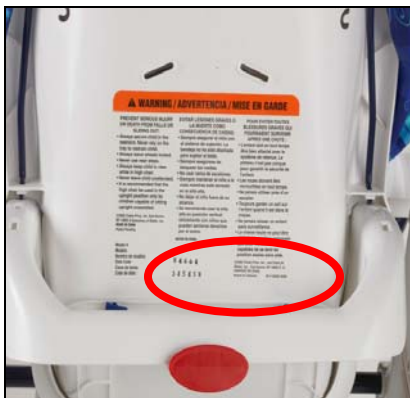

As Cadeiras da Papa Healthy Care™ (Cadeirinha de Comer Link-a-Doos), Close to Me™ (Cadeira da Papa Perto de Mim) e Easy Clean™ (Cadeira da Papa Limpeza Fácil), possuem pinos para fixação do tabuleiro nas pernas traseiras passíveis de criar perigo de laceração se a criança cair sobre eles.

Healthy Care™ High Chair
(Cadeirinha de Comer Link-a-Doos)

Close to Me™ High Chair
(Cadeira da Papa Perto de Mim)

Easy Clean™ High Chair
(Cadeira da Papa Limpeza Fácil)

Localize o código da sua Cadeira da Papa. Este código encontra-se num autocolante branco na parte de trás das costas da cadeira. Por favor utilize as imagens seguintes para encontrar mais facilmente o código do produto.

Healthy Care™ (Link-a-Doos)	Close to Me™ (Perto de Mim)	Easy Clean™ (Limpeza Fácil)
G5919	J7742	J6995

Healthy Care™ High Chair
(Cadeira de Comer Link-a-Doos)

Close to Me™ High Chair
(Cadeira da Papa Perto de Mim)