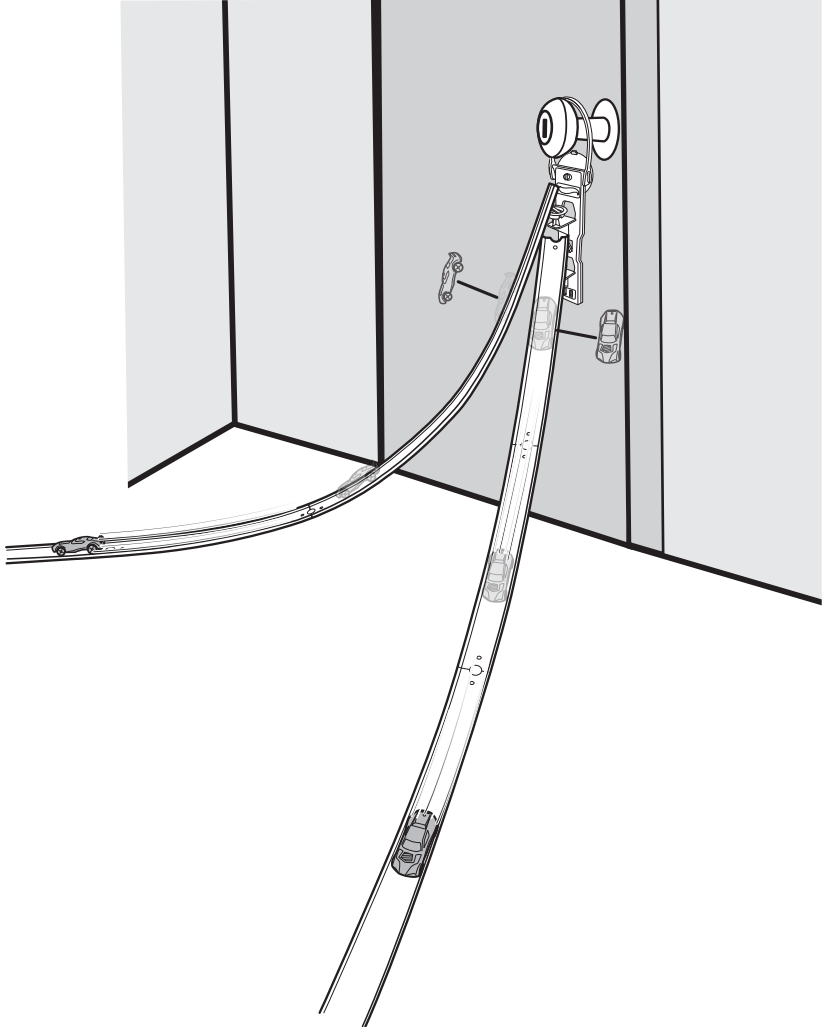

3.

SEKARANG AMBIL MOBIL KAMU DAN MULA!
NOW GRAB YOUR CAR AND GO!

KENDARAAN DIJUAL TERPISAH.
TIDAK UNTUK DIGUNAKAN DENGAN BEBERAPA KENDARAAN HOT WHEELS.
VEHICLES SOLD SEPARATELY.
NOT FOR USE WITH SOME HOT WHEELS® VEHICLES.