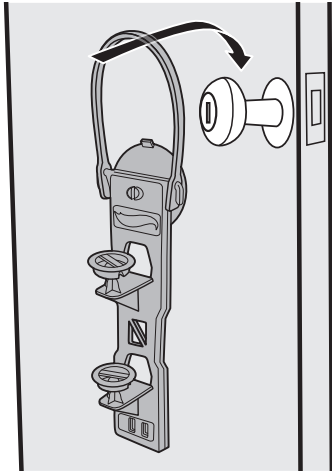

INI YANG ANDA DAPATKAN! • HERE'S WHAT YOU GET!

BAGIAN-BAGIAN DALAM SET INI DILABELI TB1.
PARTS IN THIS SET ARE LABELED TB1.

INI CARA KERJANYA! • HERE'S HOW IT WORKS!

1.

GANTUNGKAN PADA GAGANG PINTU.
HANG IT ON A DOOR HANDLE.

TEMPELKAN PADA PERMUKAAN DATAR YANG HALUS.
STICK IT ON A SMOOTH FLAT SURFACE.

INILAH YANG KEREN! • HERE'S WHAT'S COOL!

2. ANDA DAPAT MENGHUBUNGKAN LINTASAN DAN PENGHUBUNG LINTASAN HOT WHEELS ANDA (TIDAK TERMASUK). • YOU CAN CONNECT YOUR HOT WHEELS® TRACKS AND TRACK CONNECTORS (NOT INCLUDED).