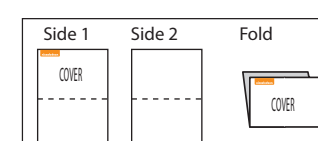

Item No : DYW01-0970-G1
1101444577-DOM
Size : A3
Paper : Wood Paper, 70 gsm
Color : 4C
Date : Apr. 03, 2017 (Maria Xiao)