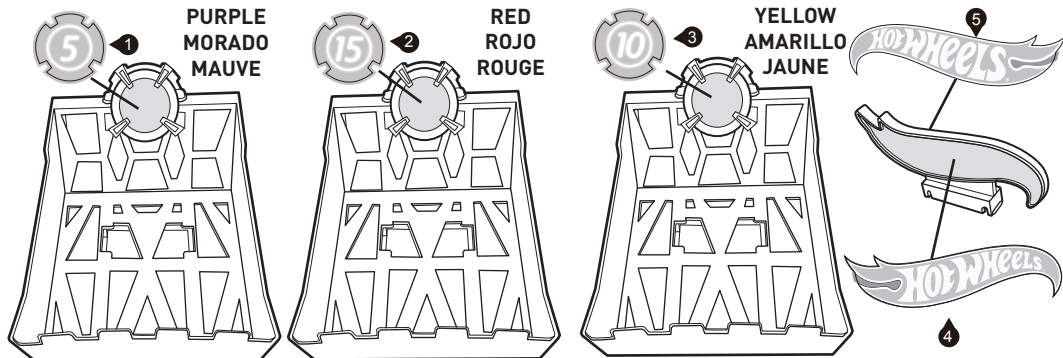

4+

service.mattel.com
HOTWHEELS.COM

FGW76-3A70
1100992909-3LA

CONTENTS • CONTENIDO • CONTENU

APPLY LABELS • PEGA LAS CALCOMANÍAS APPLIQUE LES AUTOCOLLANTS

ASSEMBLY • MONTAJE • ASSEMBLAGE

REFER TO LETTERS MOLDED ON TOY PARTS
VE LAS LETRAS EN LAS PIEZAS DE JUEGO
SE RÉFÉRER AUX LETTRES INDIQUÉES

1.

2.

3.

4.

5.

6.

7.

8.

ORANGE TRACK ON INSIDE • TRAMO ANARANJADO A DENTRO
PISTE ORANGE À L'INTÉRIEUR

ORANGE TRACK ON OUTSIDE • TRAMO ANARANJADO AFUERA
PISTE ORANGE À L'EXTÉRIEUR

9.

10.

11.

TO PLAY • PARA JUGAR • POUR JOUER

- 1.** LOAD CARS ALL THE WAY INSIDE LAUNCHERS (ADDITIONAL VEHICLES NOT INCLUDED).
PON AUTOS EN LOS LANZADORES (VEHÍCULOS ADICIONALES NO INCLUIDOS).
INSÉRER LES VÉHICULES À FOND DANS LES LANCEURS (AUTRES VÉHICULES NON INCLUS).