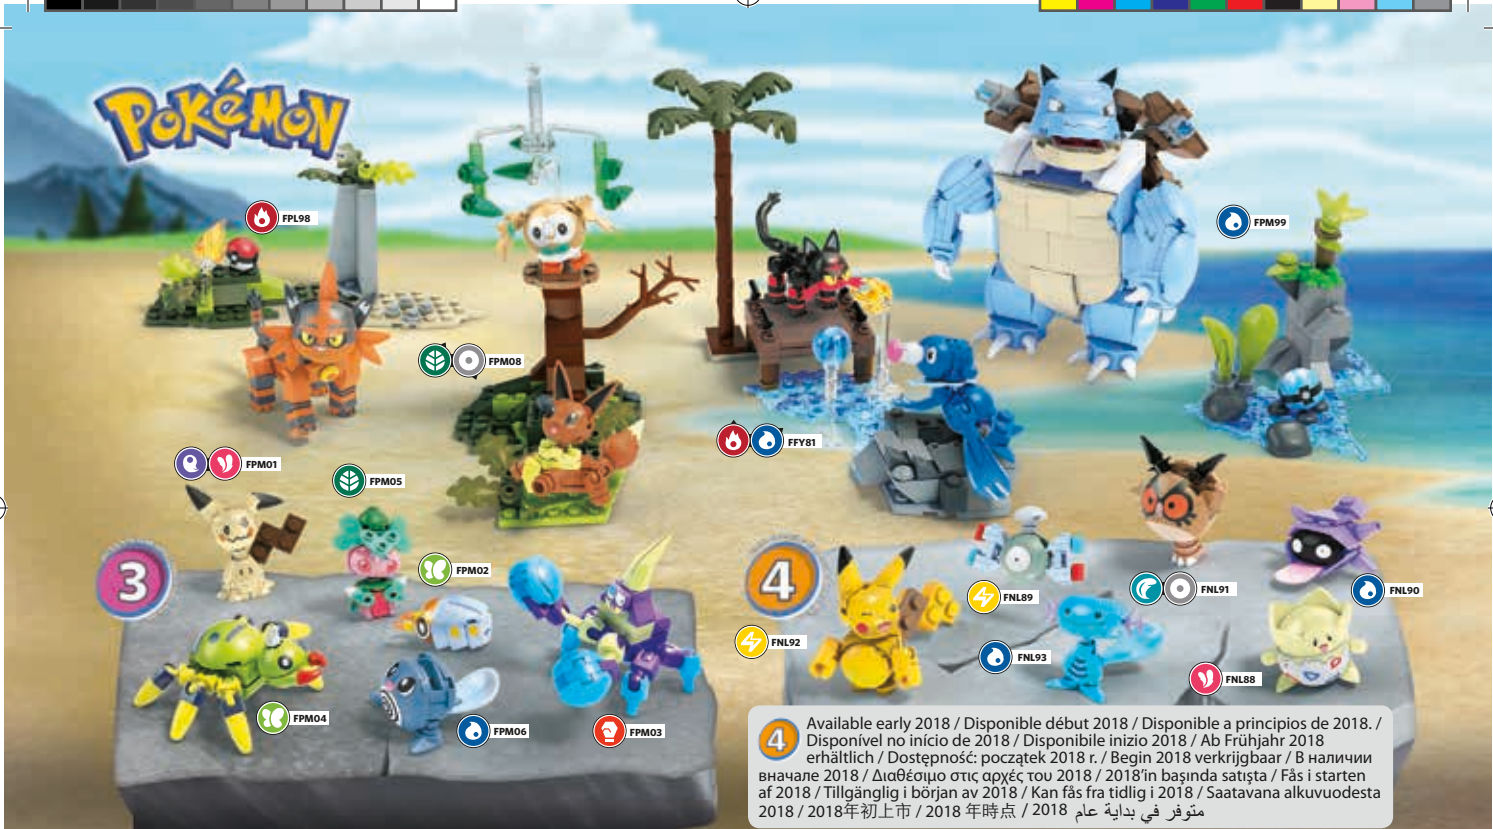

1

2

20

POKÉMON

4 Available early 2018 / Disponible début 2018 / Disponibile a principios de 2018. / Disponível no início de 2018 / Disponibile inizio 2018 / Ab Frühjahr 2018 erhältlich / Dostępność: początek 2018 r. / Beginn 2018 verkrijgbaar / В наличии в начале 2018 / Διαθέσιμο στις αρχές του 2018 / 2018'in başında satışta / Fås i starten af 2018 / Tillgänglig i början av 2018 / Kan fås fra tidlig i 2018 / Saatavana alkuvuodesta 2018 / 2018年初上市 / 2018年時点 / 2018年 年時点 / 2018 年 年時点 / متوفر في بداية عام 2018