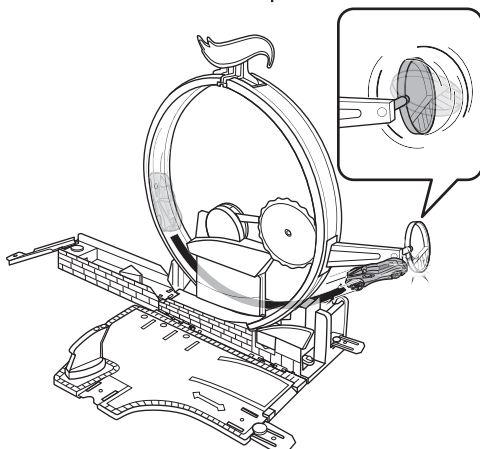

1. **2a.** Flip the pizza. • Voltea la pizza. • Faire tourner la pizza.