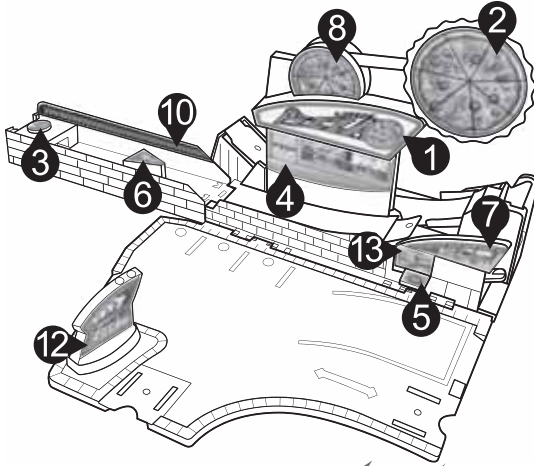

# CONTENTS · CONTENIDO CONTENU

LABEL SHEET  
HOJA DE CALCOMANÍAS  
FEUILLE D'AUTOCOLLANTS

34 cm · 13.5" x2

30.5 cm · 12" x1

x3

APPLY LABELS  
PEGA LAS CALCOMANÍAS  
APPOSER LES AUTOCOLLANTS

ASSEMBLY · MONTAJE  
ASSEMBLAGE