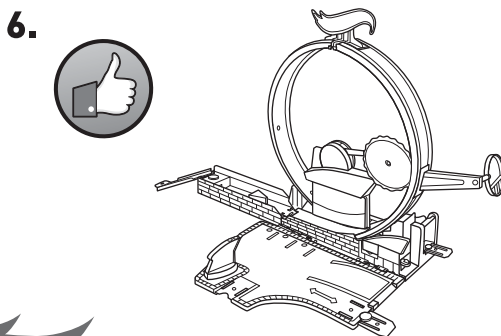

**ASSEMBLY [CONTD.]
MONTAJE [CONTINUA]
ASSEMBLAGE [SUITE]**