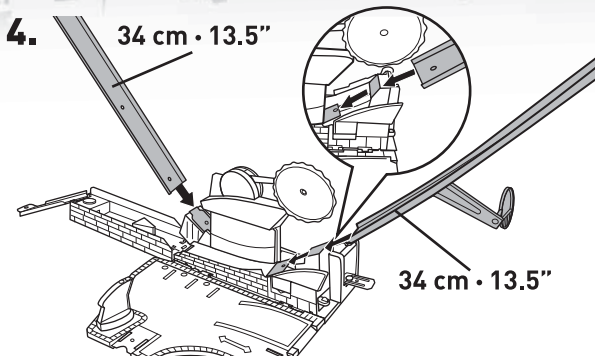

**ASSEMBLY [CONTD.]
MONTAJE [CONTINUA]
ASSEMBLAGE [SUITE]**