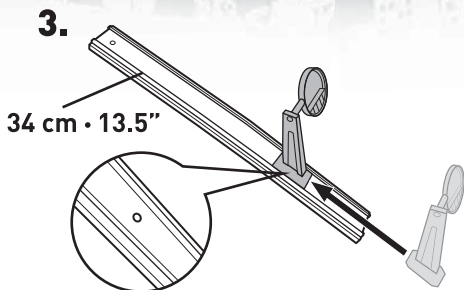

**ASSEMBLY [CONTD.]
MONTAJE [CONTINUA]
ASSEMBLAGE [SUITE]**