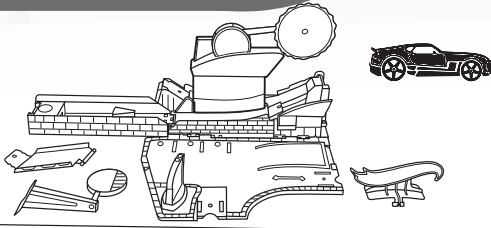

# CONTENTS · CONTENIDO CONTENU

LABEL SHEET  
HOJA DE CALCOMANÍAS  
FEUILLE D'AUTOCOLLANTS

34 cm · 13.5" x2

30.5 cm · 12" x1

x3

APPLY LABELS  
PEGA LAS CALCOMANÍAS  
APPOSER LES AUTOCOLLANTS

ASSEMBLY · MONTAJE  
ASSEMBLAGE