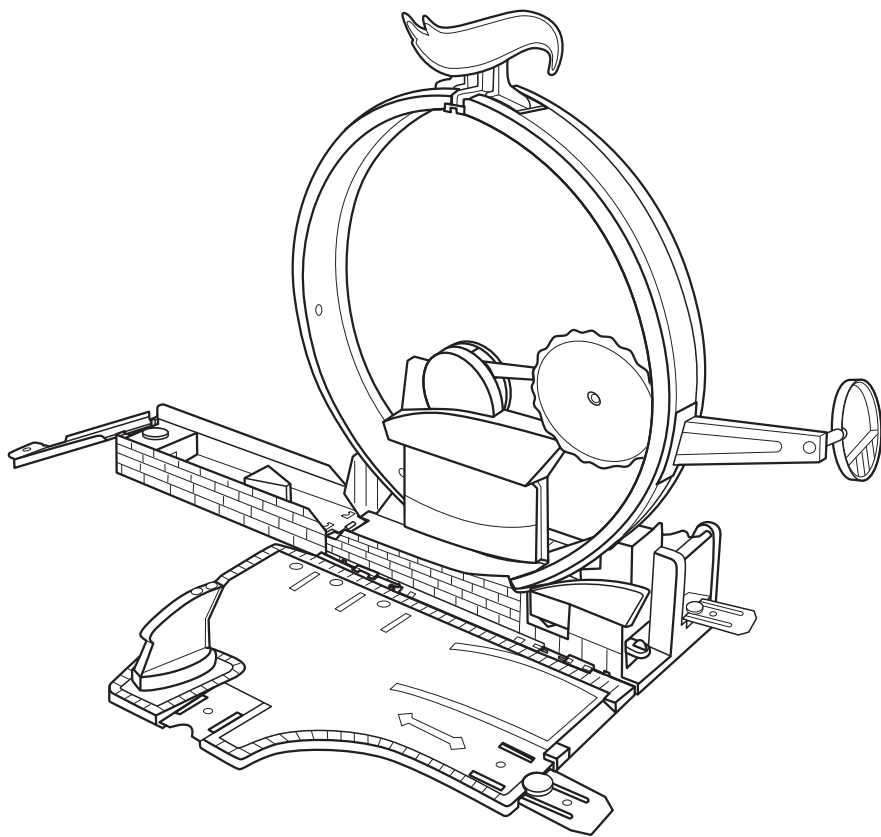

PLEASE KEEP THESE INSTRUCTIONS FOR FUTURE REFERENCE AS THEY CONTAIN IMPORTANT INFORMATION. • LEE Y GUARDA ESTAS INSTRUCCIONES PARA FUTURA REFERENCIA, YA QUE CONTIENEN INFORMACIÓN DE IMPORTANCIA ACERCA DE ESTE PRODUCTO. • CONSERVER CE MODE D'EMPLOI POUR S'Y RÉFÉRER EN CAS DE BESOIN CAR IL CONTIENT DES INFORMATIONS IMPORTANTES.

4-8

service.mattel.com

HOTWHEELS.COM

FTL88-3A70
1101664540_3LA G1