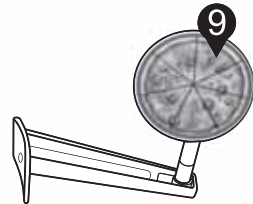

# CONTENTS · CONTENIDO CONTENU

LABEL SHEET  
HOJA DE CALCOMANÍAS  
FEUILLE D'AUTOCOLLANTS

34 cm · 13.5" x2

30.5 cm · 12" x1

x3

APPLY LABELS  
PEGA LAS CALCOMANÍAS  
APPOSER LES AUTOCOLLANTS

ASSEMBLY · MONTAJE  
ASSEMBLAGE