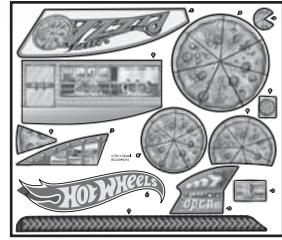

# CONTENTS · CONTENIDO CONTENU

LABEL SHEET  
HOJA DE CALCOMANÍAS  
FEUILLE D'AUTOCOLLANTS

34 cm · 13.5" x2

30.5 cm · 12" x1

x3

APPLY LABELS  
PEGA LAS CALCOMANÍAS  
APPOSER LES AUTOCOLLANTS

ASSEMBLY · MONTAJE  
ASSEMBLAGE

- 2a.** Flip the pizza. • Voltea la pizza. • Faire tourner la pizza.

Try different launch settings to find the best performance. • Para obtener mejores resultados, intenta con diferentes posiciones de lanzamiento. • Tester différentes positions de lancement pour trouver la plus performante.