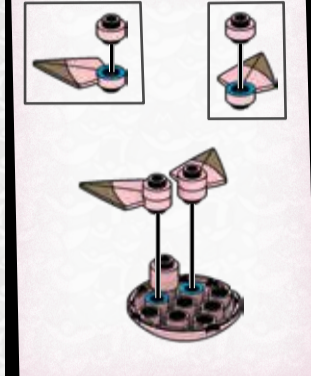

MEGA
CONSTRUX

POKÉMON

9

CLEFAIRY
MÉLOFÉE

GCM74

1

2

3

4

5

6

7

POKÉMON

2x	AM78291NU
2x	AM17003NU
1x	AM80010NU
2x	AM79977NU
3x	AM75558NU
5x	AM79487NU
2x	AS-GCM74-06
1x	AM78391NU
1x	AS-GCM74-04
1x	AM80119NU
1x	AX-GCM74-01
1x	AS-GCM74-03
1x	AM08463NU
1x	AS-GCM74-01
1x	AS-GCM70-04
1x	AS-GCM70-05

警告:
 のどに詰まる危険 小さな部品が含まれています
 3歳以下の子供には与えないで下さい。

تحذير:
 خطر الاختناق - قطع صغيرة
 غير صالحة للأطفال أقل من 3 سنوات.

ADVERTENCIA: Peligro de asfixia. Juguete no recomendado para menores de 3 años, porque contiene piezas pequeñas que podrían ser ingeridas por el/la niño/a.
AVVERTENZA: Contiene pezzi di piccole dimensioni.
ACHTUNG: Kleine Teile.
OSTRZEŻENIE: Małe części.
WAARSCHUWING: Kleine onderdelen.
ПРЕДУПРЕЖДЕНИЕ: Мелкие детали.
AVARSEL: Små deler.
VARNING: Små delar.
AVDARSEL: Små deler.
VAROITUS: Pieniä osia.
ΠΡΟΣΟΧΗ: Περικλαινόμενα μικρά κομμάτια.
UVAARI: BOĞULMA TEHLİKESİ - Küçük Parçalar İçerir. 3 yaşından küçük çocuklar için uygun değildir.