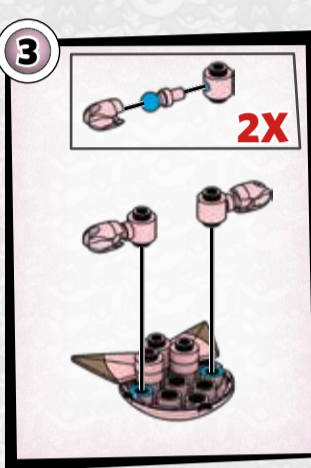

MEGA
CONSTRUX

POKÉMON

9

CLEFAIRY
MÉLOFÉE

GCM74

1

2

3

4

5

6

7

POKÉMON

2x	AM78291NU
2x	AM17003NU
1x	AM80010NU
2x	AM79977NU
3x	AM75558NU
5x	AM79487NU
2x	AS-GCM74-06
1x	AM78391NU
1x	AS-GCM74-04
1x	AM80119NU
1x	AX-GCM74-01
1x	AS-GCM74-03
1x	AM08463NU
1x	AS-GCM74-01
1x	AS-GCM70-04
1x	AS-GCM70-05

警告:
 のどに詰まる危険 小さな部品が含まれています
 3歳以下の子供には与えないで下さい。

تحذير:
 خطر الاختناق - قطع صغيرة
 غير صالحة للأطفال أقل من 3 سنوات.

ADVERTENCIA: Peligro de asfixia. Juguete no recomendado para menores de 3 años, porque contiene piezas pequeñas que podrían ser ingeridas por el/la niño/a.
AVVERTENZA: Contiene pezzi di piccole dimensioni.
ACHTUNG: Kleine Teile.
OSTRZEŻENIE: Małe części.
WAARSCHUWING: Kleine onderdelen.
ПРЕДУПРЕЖДЕНИЕ: Мелкие детали.
AVARSEL: Små deler.
VARNING: Små delar.
AVDARSEL: Små deler.
VAROITUS: Pieniä osia.
ΠΡΟΣΟΧΗ: Περικλαινόμενα μικρά κομμάτια.
UVAARI: BOĞULMA TEHLİKESİ - Küçük Parçalar İçerir. 3 yaşından küçük çocuklar için uygun değildir.