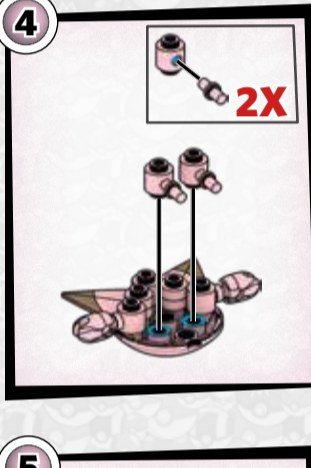

MEGA
CONSTRUX

POKÉMON

9

CLEFAIRY
MÉLOFÉE

GCM74

1

2

3

4

5

6

7

POKÉMON

2x	AM78291NU
2x	AM17003NU
1x	AM80010NU
2x	AM79977NU
3x	AM75558NU
5x	AM79487NU
2x	AS-GCM74-06
1x	AM78391NU
1x	AS-GCM74-04
1x	AM80119NU
1x	AX-GCM74-01
1x	AS-GCM74-03
1x	AM08463NU
1x	AS-GCM74-01
1x	AS-GCM70-04
1x	AS-GCM70-05

警告:
 のどに詰まる危険 小さな部品が含まれています
 3歳以下の子供には与えないで下さい。

تحذير:
 خطر الاختناق - قطع صغيرة
 غير صالحة للأطفال أقل من 3 سنوات.

ADVERTENCIA: Peligro de asfixia. Juguete no recomendado para menores de 3 años, porque contiene piezas pequeñas que podrían ser ingeridas por el/la niño/a.
AVVERTENZA: Contiene pezzi di piccole dimensioni.
ACHTUNG: Kleine Teile.
OSTRZEŻENIE: Małe części.
WAARSCHUWING: Kleine onderdelen.
ПРЕДУПРЕЖДЕНИЕ: Мелкие детали.
AVARSEL: Små deler.
VARNING: Små delar.
AVDARSEL: Små deler.
VAROITUS: Pieniä osia.
ΠΡΟΣΟΧΗ: Περικλαινόμενα μικρά κομμάτια.
UVAARI: BOĞULMA TEHLİKESİ - Küçük Parçalar İçerir. 3 yaşından küçük çocuklar için uygun değildir.