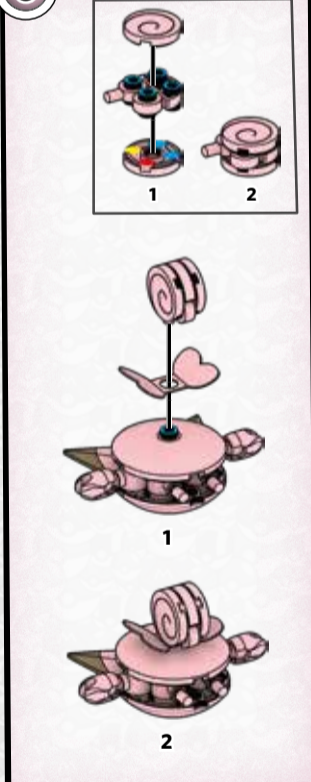

MEGA
CONSTRUX

POKÉMON

9

CLEFAIRY
MÉLOFÉE

GCM74

1

2

3

4

5

6

7

POKÉMON

2x	AM78291NU
2x	AM17003NU
1x	AM80010NU
2x	AM79977NU
3x	AM75558NU
5x	AM79487NU
2x	AS-GCM74-06
1x	AM78391NU
1x	AS-GCM74-04
1x	AM80119NU
1x	AX-GCM74-01
1x	AS-GCM74-03
1x	AM08463NU
1x	AS-GCM74-01
1x	AS-GCM70-04
1x	AS-GCM70-05

警告:
 のどに詰まる危険 小さな部品が含まれています
 3歳以下の子供には与えないで下さい。

تحذير:
 خطر الاختناق - قطع صغيرة
 غير صالحة للأطفال أقل من 3 سنوات.

ADVERTENCIA: Peligro de asfixia. Juguete no recomendado para menores de 3 años, porque contiene piezas pequeñas que podrían ser ingeridas por el/la niño/a.
AVVERTENZA: Contiene pezzi di piccole dimensioni.
ACHTUNG: Kleine Teile.
OSTRZEŻENIE: Małe części.
WAARSCHUWING: Kleine onderdelen.
ПРЕДУПРЕЖДЕНИЕ: Мелкие детали.
AVARSEL: Små deler.
VARNING: Små delar.
AVDARSEL: Små deler.
VAROITUS: Pieniä osia.
ΠΡΟΣΟΧΗ: Περικλαινόμενα μικρά κομμάτια.
UVAARI: BOĞULMA TEHLİKESİ - Küçük Parçalar İçerir. 3 yaşından küçük çocuklar için uygun değildir.