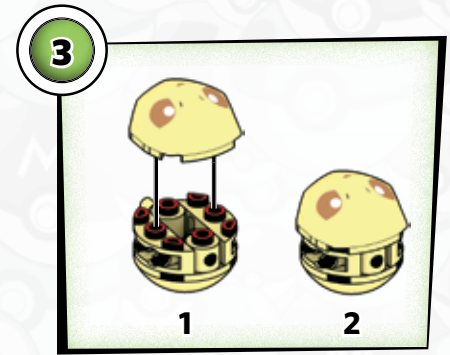

MEGA  
CONSTRUCT

POKÉMON

LEAFEON  
PHYLALI  
FOLIPURBA

WONDER  
BUILDERS  
GFV85

2x AM80156ACS	6x AM80144CS	1x AM022501CS	1x AM78277AWD	1x AM76456CS	1x AM78286CS
2x AM80155ACS	2x AM79487CS	1x AM09393CS	1x AM79982CS	2x AM80143CS	1x AM78287CS
1x AM79377CS	1x AM80157ACS	2x AM78397CS	1x AM74427CS	2x AS-GFV85-26	1x AM03773ACS
3x AM17003CS	2x AM80145CS	1x AM78397AWD	1x AM74427ACS	1x AS-GFV85-25	1x AM03772CS
4x AM79988VL	2x AM80011CS	1x AM76467ACS	1x AM74426CS	1x AM74106CS	2x AM79378CS
2x AM78291CS	1x AM78391CS	1x AM78277CS	1x AM74426ACS	1x AM74106ACS	1x AS-GFV85-27
4x AM78296CS			1x AM18293CS		