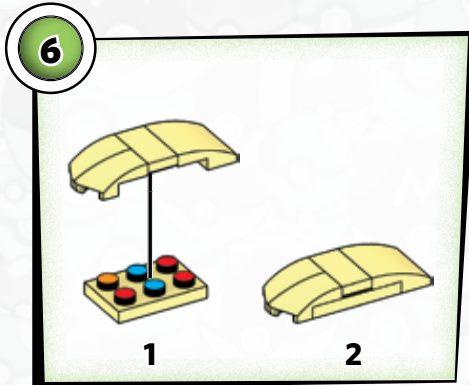

MEGA  
CONSTRUCT

POKÉMON

LEAFEON  
PHYLALI  
FOLIPURBA

WONDER  
BUILDERS  
GFV85

2x AM80156ACS	6x AM80144CS	1x AM022501CS	1x AM78277AWD	1x AM76456CS	1x AM78286CS
2x AM80155ACS	2x AM79487CS	1x AM09393CS	1x AM79982CS	2x AM80143CS	1x AM78287CS
1x AM79377CS	1x AM80157ACS	2x AM78397CS	1x AM74427CS	2x AS-GFV85-26	1x AM03773ACS
3x AM17003CS	2x AM80145CS	1x AM78397AWD	1x AM74427ACS	1x AS-GFV85-25	1x AM03772CS
4x AM79988VL	2x AM80011CS	1x AM76467ACS	1x AM74426CS	1x AM74106CS	2x AM79378CS
2x AM78291CS	1x AM78391CS	1x AM78277CS	1x AM74426ACS	1x AM74106ACS	1x AS-GFV85-27
4x AM78296CS			1x AM18293CS		