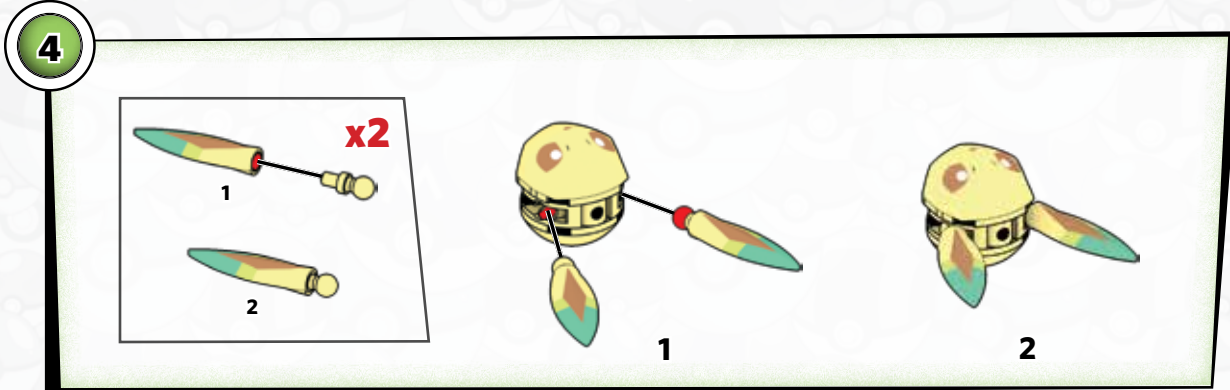

MEGA  
CONSTRUCT

POKÉMON

LEAFEON  
PHYLALI  
FOLIPURBA

WONDER  
BUILDERS  
GFV85

2x AM80156ACS	6x AM80144CS	1x AM022501CS	1x AM78277AWD	1x AM76456CS	1x AM78286CS
2x AM80155ACS	2x AM79487CS	1x AM09393CS	1x AM79982CS	2x AM80143CS	1x AM78287CS
1x AM79377CS	1x AM80157ACS	2x AM78397CS	1x AM74427CS	2x AS-GFV85-26	1x AM03773ACS
3x AM17003CS	2x AM80145CS	1x AM78397AWD	1x AM74427ACS	1x AS-GFV85-25	1x AM03772CS
4x AM79988VL	2x AM80011CS	1x AM76467ACS	1x AM74426CS	1x AM74106CS	2x AM79378CS
2x AM78291CS	1x AM78391CS	1x AM78277CS	1x AM74426ACS	1x AM74106ACS	1x AS-GFV85-27
4x AM78296CS			1x AM18293CS		