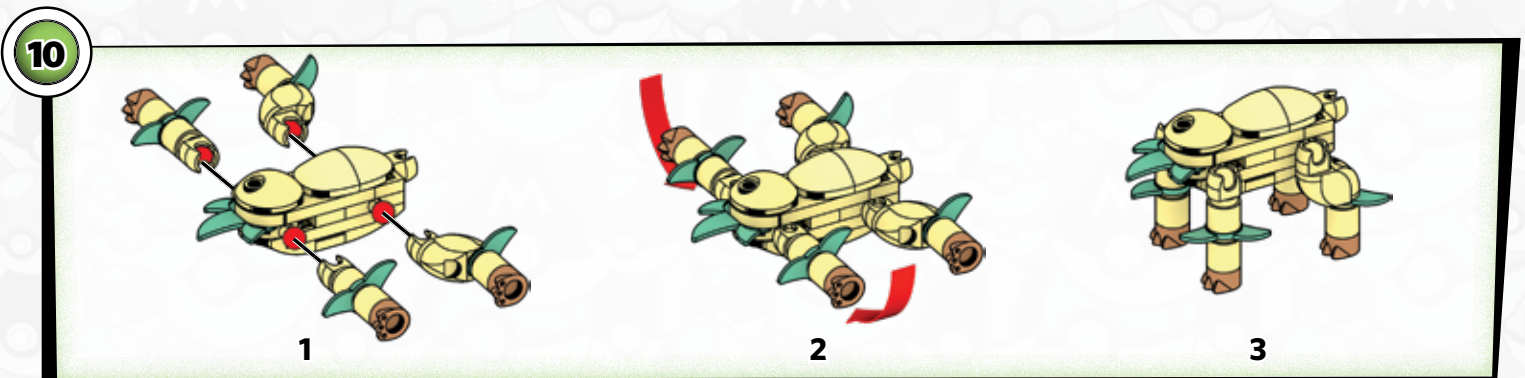

MEGA  
CONSTRUCT

POKÉMON

LEAFEON  
PHYLALI  
FOLIPURBA

WONDER  
BUILDERS  
GFV85

2x AM80156ACS	6x AM80144CS	1x AM022501CS	1x AM78277AWD	1x AM76456CS	1x AM78286CS
2x AM80155ACS	2x AM79487CS	1x AM09393CS	1x AM79982CS	2x AM80143CS	1x AM78287CS
1x AM79377CS	1x AM80157ACS	2x AM78397CS	1x AM74427CS	2x AS-GFV85-26	1x AM03773ACS
3x AM17003CS	2x AM80145CS	1x AM78397AWD	1x AM74427ACS	1x AS-GFV85-25	1x AM03772CS
4x AM79988VL	2x AM80011CS	1x AM76467ACS	1x AM74426CS	1x AM74106CS	2x AM79378CS
2x AM78291CS	1x AM78391CS	1x AM78277CS	1x AM74426ACS	1x AM74106ACS	1x AS-GFV85-27
4x AM78296CS			1x AM18293CS		