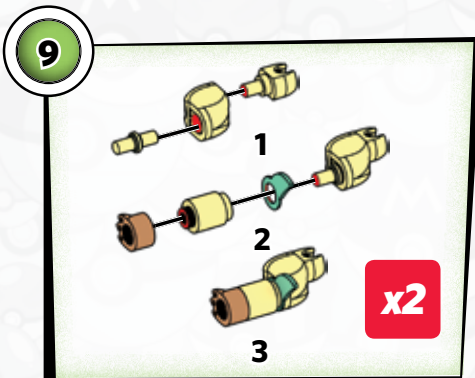

MEGA  
CONSTRUCT

POKÉMON

LEAFEON  
PHYLALI  
FOLIPURBA

WONDER  
BUILDERS  
GFV85

2x AM80156ACS	6x AM80144CS	1x AM022501CS	1x AM78277AWD	1x AM76456CS	1x AM78286CS
2x AM80155ACS	2x AM79487CS	1x AM09393CS	1x AM79982CS	2x AM80143CS	1x AM78287CS
1x AM79377CS	1x AM80157ACS	2x AM78397CS	1x AM74427CS	2x AS-GFV85-26	1x AM03773ACS
3x AM17003CS	2x AM80145CS	1x AM78397AWD	1x AM74427ACS	1x AS-GFV85-25	1x AM03772CS
4x AM79988VL	2x AM80011CS	1x AM76467ACS	1x AM74426CS	1x AM74106CS	2x AM79378CS
2x AM78291CS	1x AM78391CS	1x AM78277CS	1x AM74426ACS	1x AM74106ACS	1x AS-GFV85-27
4x AM78296CS			1x AM18293CS		

Patent pending.  
Brevet en instance.

PLAY.MEGA CONSTRUX.COM

Refer to main instructions for warnings, safety information. / Consultez les instructions principales concernant les avertissements et les informations de sécurité. / Verifique las instrucciones principales para ver advertencias e información de seguridad. / Consulte as instruções principais para advertências e informações de segurança. / Fare riferimento alle istruzioni principali per avvertenze, informazioni di sicurezza. / Figyelmeztetésekért, biztonsági információkért olvassa el a fő utasításokat. / Odnies się do głównej instrukcji, aby uzyskać informacje o ostrzeżeniach i bezpieczeństwie. / Raadpleeg de belangrijkste instructies voor waarschuwingen en veiligheidsinformatie. / Предупреждения и правила техники безопасности излагаются в основной инструкции. / Ανατρέξτε στις κύριες οδηγίες για προειδοποιήσεις, πληροφορίες ασφαλείας. / Увага! Будь обережлив! Білгилеріңің анауыңгерелере бағурун. / Seselve vejledningerne for advarsler og oplysninger om sikkerhed. / Se huvudinstruktionerna för varningar, säkerhetsinformation. / Vennligst se hovedinstruksjoner for advarsler, sikkerhetsinformasjon. / Tässä tuote sisältää suurenuslasin. / Figyelmeztetésekért, biztonsági információkért olvassa el a fő utasításokat. / Varování a bezpečnostní pokyny naleznete v hlavních pokynech. / 警告、安全情報については主要な指示書を参照してください。 /