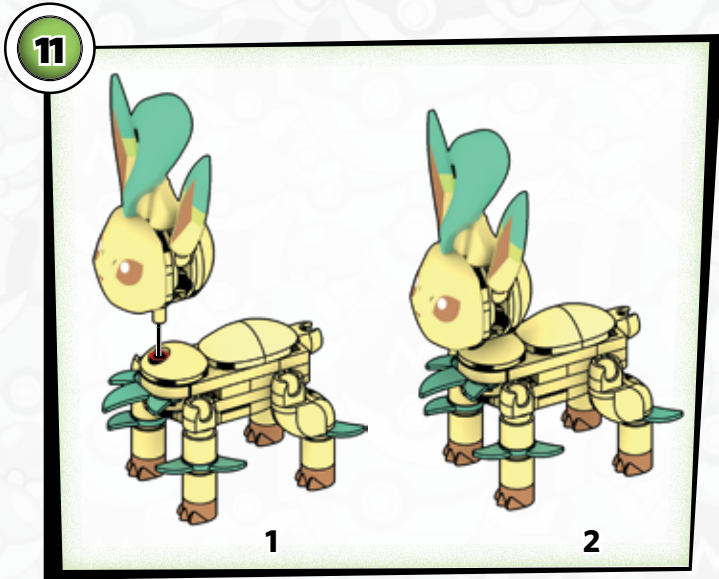

MEGA  
CONSTRUCT

POKÉMON

LEAFEON  
PHYLALI  
FOLIPURBA

WONDER  
BUILDERS  
GFV85

2x AM80156ACS	6x AM80144CS	1x AM022501CS	1x AM78277AWD	1x AM76456CS	1x AM78286CS
2x AM80155ACS	2x AM79487CS	1x AM09393CS	1x AM79982CS	2x AM80143CS	1x AM78287CS
1x AM79377CS	1x AM80157ACS	2x AM78397CS	1x AM74427CS	2x AS-GFV85-26	1x AM03773ACS
3x AM17003CS	2x AM80145CS	1x AM78397AWD	1x AM74427ACS	1x AS-GFV85-25	1x AM03772CS
4x AM79988VL	2x AM80011CS	1x AM76467ACS	1x AM74426CS	1x AM74106CS	2x AM79378CS
2x AM78291CS	1x AM78391CS	1x AM78277CS	1x AM74426ACS	1x AM74106ACS	1x AS-GFV85-27
4x AM78296CS			1x AM18293CS		