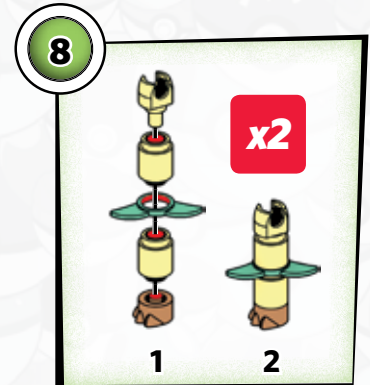

MEGA  
CONSTRUCT

POKÉMON

LEAFEON  
PHYLALI  
FOLIPURBA

WONDER  
BUILDERS  
GFV85

2x AM80156ACS	6x AM80144CS	1x AM022501CS	1x AM78277AWD	1x AM76456CS	1x AM78286CS
2x AM80155ACS	2x AM79487CS	1x AM09393CS	1x AM79982CS	2x AM80143CS	1x AM78287CS
1x AM79377CS	1x AM80157ACS	2x AM78397CS	1x AM74427CS	2x AS-GFV85-26	1x AM03773ACS
3x AM17003CS	2x AM80145CS	1x AM78397AWD	1x AM74427ACS	1x AS-GFV85-25	1x AM03772CS
4x AM79988VL	2x AM80011CS	1x AM76467ACS	1x AM74426CS	1x AM74106CS	2x AM79378CS
2x AM78291CS	1x AM78391CS	1x AM78277CS	1x AM74426ACS	1x AM74106ACS	1x AS-GFV85-27
4x AM78296CS			1x AM18293CS		