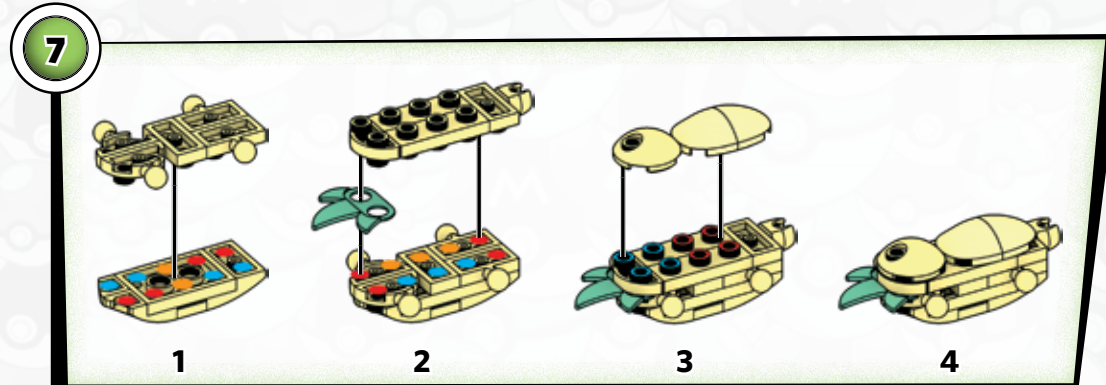

MEGA  
CONSTRUCT

POKÉMON

LEAFEON  
PHYLALI  
FOLIPURBA

WONDER  
BUILDERS  
GFV85

2x AM80156ACS	6x AM80144CS	1x AM022501CS	1x AM78277AWD	1x AM76456CS	1x AM78286CS
2x AM80155ACS	2x AM79487CS	1x AM09393CS	1x AM79982CS	2x AM80143CS	1x AM78287CS
1x AM79377CS	1x AM80157ACS	2x AM78397CS	1x AM74427CS	2x AS-GFV85-26	1x AM03773ACS
3x AM17003CS	2x AM80145CS	1x AM78397AWD	1x AM74427ACS	1x AS-GFV85-25	1x AM03772CS
4x AM79988VL	2x AM80011CS	1x AM76467ACS	1x AM74426CS	1x AM74106CS	2x AM79378CS
2x AM78291CS	1x AM78391CS	1x AM78277CS	1x AM74426ACS	1x AM74106ACS	1x AS-GFV85-27
4x AM78296CS			1x AM18293CS		