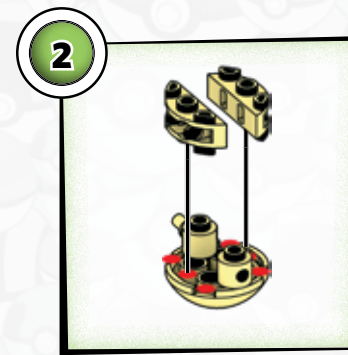

MEGA  
CONSTRUCT

POKÉMON

LEAFEON  
PHYLALI  
FOLIPURBA

WONDER  
BUILDERS  
GFV85

2x AM80156ACS	6x AM80144CS	1x AM022501CS	1x AM78277AWD	1x AM76456CS	1x AM78286CS
2x AM80155ACS	2x AM79487CS	1x AM09393CS	1x AM79982CS	2x AM80143CS	1x AM78287CS
1x AM79377CS	1x AM80157ACS	2x AM78397CS	1x AM74427CS	2x AS-GFV85-26	1x AM03773ACS
3x AM17003CS	2x AM80145CS	1x AM78397AWD	1x AM74427ACS	1x AS-GFV85-25	1x AM03772CS
4x AM79988VL	2x AM80011CS	1x AM76467ACS	1x AM74426CS	1x AM74106CS	2x AM79378CS
2x AM78291CS	1x AM78391CS	1x AM78277CS	1x AM74426ACS	1x AM74106ACS	1x AS-GFV85-27
4x AM78296CS			1x AM18293CS		