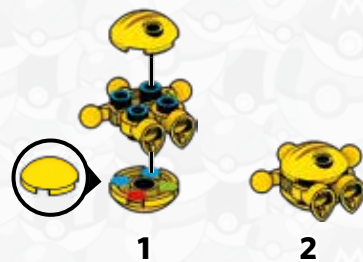

MEGA[™]
CONSTRUX

POKÉMON[™]

WONDER[™]
BUILDERS

GHP85

POKÉMON TRAINER PACK / LE KIT DE L'ENTRAÎNEUR POKÉMON
PAQUETE PARA CAZADORES DE POKÉMON / PACOTE DE TREINADOR POKÉMON

3**2x****1****2****3****4****1x****1x****1****2**

5

6

1

2

6

2x

2x

7**1x****1****2****3**