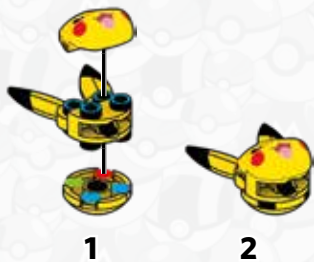

MEGA[™]
CONSTRUX

POKÉMON[™]

WONDER[™]
BUILDERS

GHP85

POKÉMON TRAINER PACK / LE KIT DE L'ENTRAÎNEUR POKÉMON
PAQUETE PARA CAZADORES DE POKÉMON / PACOTE DE TREINADOR POKÉMON

3**2x****1****2****3****4****1x****1x****1****2**

5

6

1

2

6

2x

2x

7**1x****1****2****3**