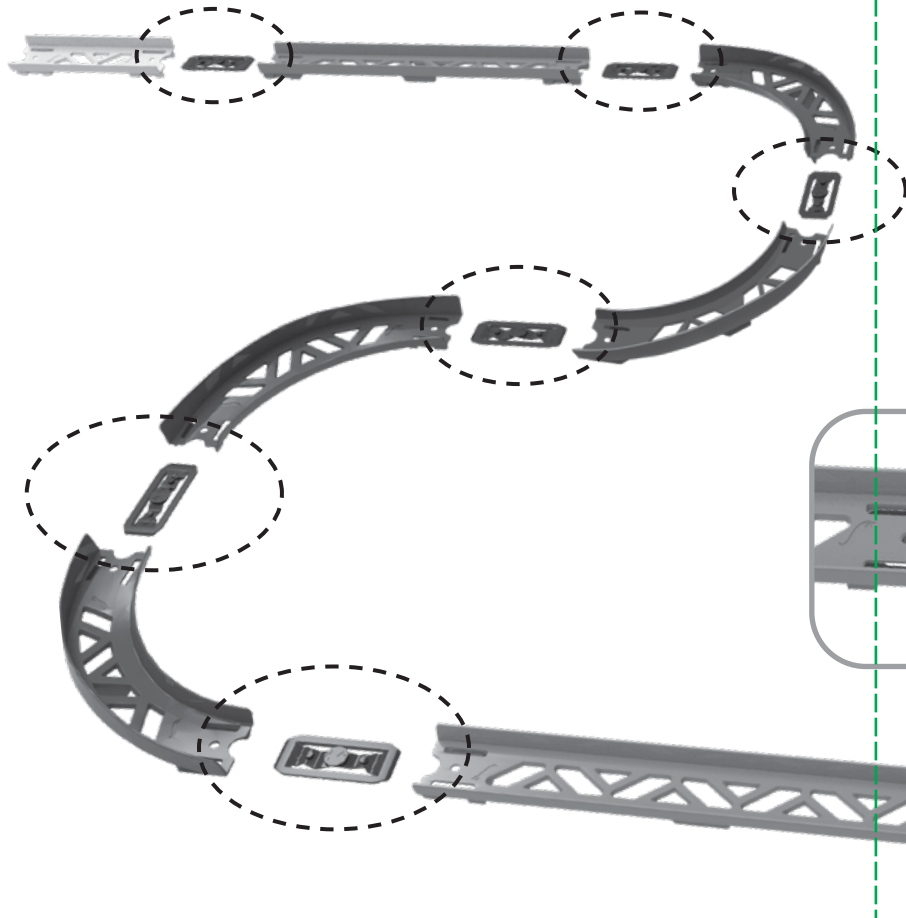

ASST.GLC87
GLC88-3A70
1102203800-3LA

HOTWHEELS.COM

INSTRUCTIONS
INSTRUCCIONES • MODE D'EMPLOI

1 CONTENTS
CONTENU • CONTENIDO

x1

x4

x8

x2

x2

2 ASSEMBLY
MONTAJE • ASSEMBLAGE

USE TRACK CONNECTORS AT MARKED LOCATIONS.
UTILIZA LOS CONECTORES DE LA PISTA EN LAS UBICACIONES MARCADAS.
UTILISE LES RACCORDES DE PISTE AUX EMPLACEMENTS MARQUÉS.

3 OTHER CONFIGURATIONS
OTRAS CONFIGURACIONES • AUTRES CONFIGURATIONS