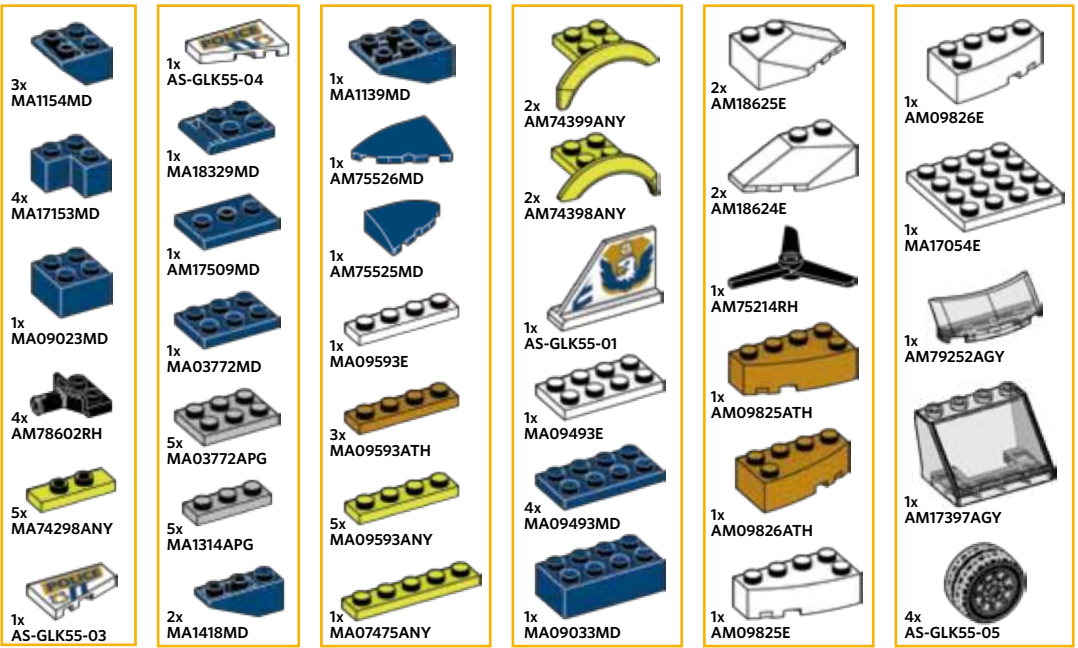

⚠️ **WARNING:**
CHOKING HAZARD. - Small parts.
Not for children under 3 years.

⚠️ **ATTENTION:**
DANGER D'ÉTOUFFEMENT. - Présence de petits éléments.
Ne convient pas aux enfants de moins de 3 ans.

⚠️ **警告:**
のどにつまる危険 小さな部品が含まれています
3歳以下の子供には与えないで下さい。

⚠️ **تحذير:**
غير مناسبة للأطفال دون 36 شهراً - قطع صغيرة.

⚠️ **警告!**
不适合3岁以下儿童使用。
内含小零件。

ADVERTENCIA: PELIGRO DE ATRAGANTAMIENTO. Juguete no recomendado para menores de 3 años, porque contiene piezas pequeñas que podrían provocar asfixia en caso de ser ingeridas o inhaladas por el/ la niño/a.

ATENÇÃO! Não indicado / não recomendável para crianças menores de 3 (três) anos por conter parte(s) pequena(s) que pode(m) ser engolidá(s) ou aspirada(s) podendo provocar asfixia.

AVVERTENZA: Contiene pezzi di piccole dimensioni.

ACHTUNG: Kleine Teile.

OSTRZEŻENIE: Małe części. Niebezpieczeństwo zadławienia.

WAARSCHUWING: Kleine onderdelen

ΠΡΕΔΥΠΡΕΧΔΗΝΙΕ: Μελкие детали.

ADVARSEL: Indeholder små dele.

VARNING: Små delar

ADVARSEL: Små deler

VAROITUS: Pieniä osia

ΠΡΟΖΟΧΗ: Περιλαμβάνονται μικρά κομμάτια.

UYARI: Küçük parçalar.

UPOZORNĚNÍ: Malé díly

UPOZORNENIE: Malé časti

FIGYELMEZTETÉS: Kis alkatrészek.