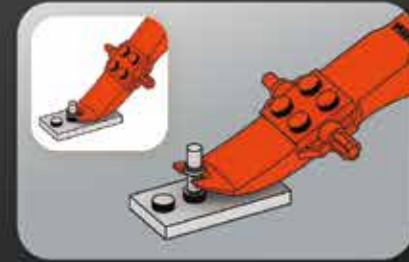

**MEGA™
CONSTRUX**

BLACK SERIES™

A L I E N S

GPH25

ALIEN QUEEN • LA REINE ALIEN

REINA ALIENÍGENA • RAINHA ALIEN • ALIEN-KÖNIGIN • КОРОЛЕВА ЧУЖИХ

Building Tool Outil de construction

Herramienta de construcción
Bauwerkzeug
Ferramenta de montagem
Инструмент для конструирования