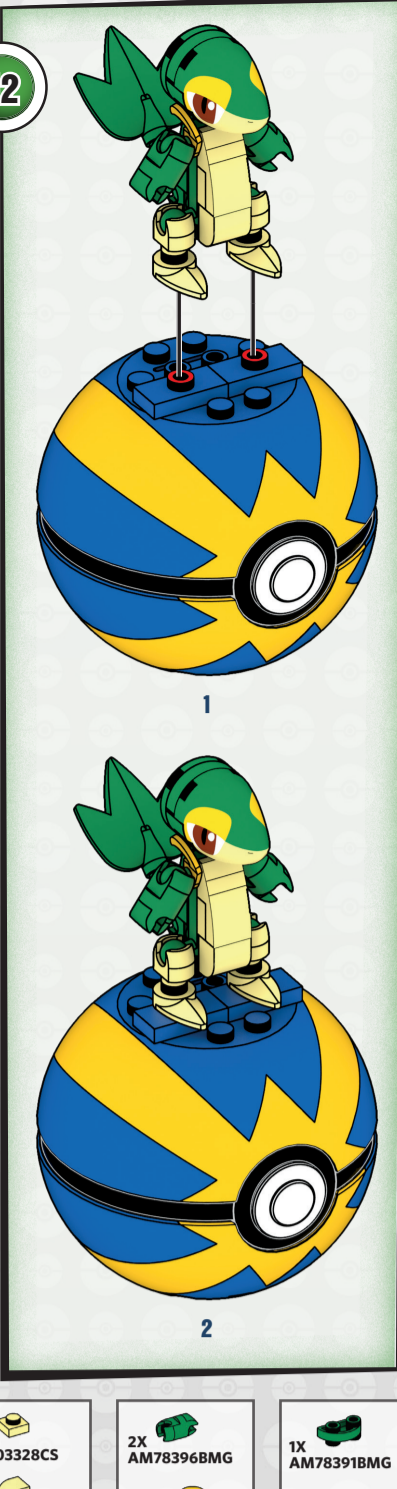

1X AM03328CS 1X AM17787CS 1X AM78291BMG 2X AM78279CS 1X AS-GVK52-04 2X AM78296CS 1X AS-GVK52-05	2X AM78396BMG 1X AM80943BYE 2X AM07590B 1X AS-GVK52-02 1X AS-GVK52-03 1X AS-GVK52-06	1X AM78391BMG 1X AM78281BMG 1X AS-GVK52-01 1X AM80944BMG 1X AM78283BMG