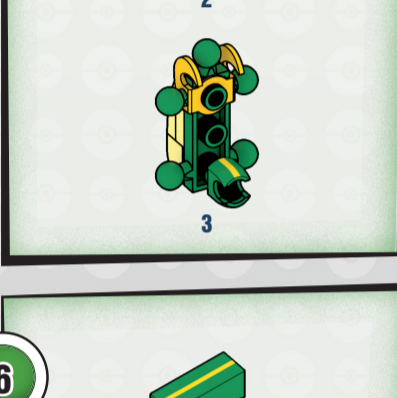

SNIVY
VIPÉLIERRE
SERPIFEU

WONDER BUILDERS
GVK52

1

2

3

4

5

6

7

8

9

10

11

- | | | |
|--|--|---|
| <p>1X AM03328CS</p> <p>1X AM17787CS</p> <p>1X AM78291BMG</p> <p>2X AM78279CS</p> <p>1X AS-GVK52-04</p> <p>2X AM78296CS</p> <p>1X AS-GVK52-05</p> | <p>2X AM78396BMG</p> <p>1X AM80943BYE</p> <p>2X AM07590B</p> <p>1X AS-GVK52-02</p> <p>1X AS-GVK52-03</p> <p>1X AS-GVK52-06</p> | <p>1X AM78391BMG</p> <p>1X AM78281BMG</p> <p>1X AS-GVK52-01</p> <p>1X AM80944BMG</p> <p>1X AM78283BMG</p> |
|--|--|---|