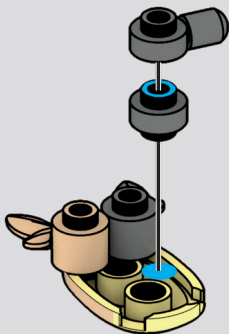

MEGA
CONSTRUX

POKÉMONTM

14

MORPEKO
(FULL BELLY MODE)
(MODE RASSASIÉ)
(PAPPSATTMUSTER)

WONDER
BUILDERSTM
GYG79

1

2

3