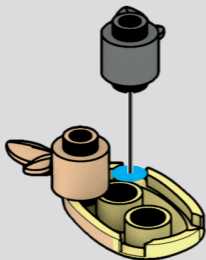

MEGA
CONSTRUX

POKÉMONTM

14

MORPEKO
(FULL BELLY MODE)
(MODE RASSASIÉ)
(PAPPSATTMUSTER)

WONDER
BUILDERSTM
GYG79

1

2

3