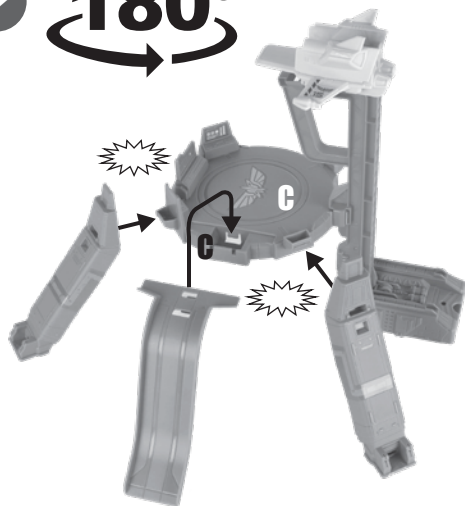

HOTWHEELS
CHARACTER
CARS™

HGP90-LT70
1102763637-2XT

HOTWHEELS.COM

**PETUNJUK
INSTRUCTIONS**

1**ISI
CONTENTS****1****2****C****B****A****L****K****F****C****x4****B****D****L****H****H****G****G****F****D****E****2****PASANGKAN LABEL
APPLY LABELS****7****8****9****10****11****12****13****14****5****4****6****3****2****1**

Sesuaikan HURUF YANG DICETAK pada bagian-bagian.
Align MOLDED LETTERS on parts.

1 ★

2 ★

3

4

★ = Pemasangan satu kali ★ = One-time assembly

7

180°