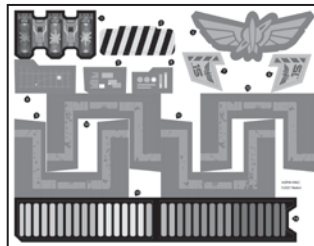

Disney · PIXAR
LIGHTYEAR

Harap simpan kartu instruksi ini karena mengandung informasi penting.
Please keep these instructions for future reference as they contain important information.

3+

© Disney/Pixar
www.disney.com

HOTWHEELS
CHARACTER
CARS™

HGP90-LT70
1102763637-2XT

HOTWHEELS.COM

**PETUNJUK
INSTRUCTIONS**

1**ISI
CONTENTS****1****2****C****B****A****L****K****F****C****x4****B****D****L****H****H****G****G****F****D****E****2****PASANGKAN LABEL
APPLY LABELS****7****8****9****10****11****12****13****14****5****4****6****3****2****1**

Sesuaikan HURUF YANG DICETAK pada bagian-bagian.
Align MOLDED LETTERS on parts.

1 ★

2 ★

3

4

★ = Pemasangan satu kali ★ = One-time assembly

7

180°