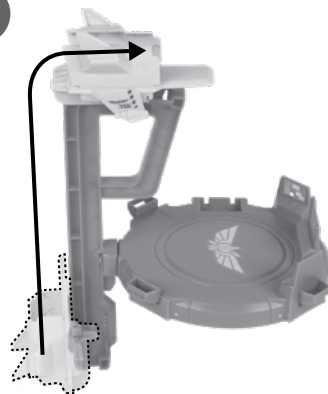

Sesuaikan HURUF YANG DICETAK pada bagian-bagian.
Align MOLDED LETTERS on parts.

1 ★

2 ★

3

4

★ = Pemasangan satu kali ★ = One-time assembly

7

180°