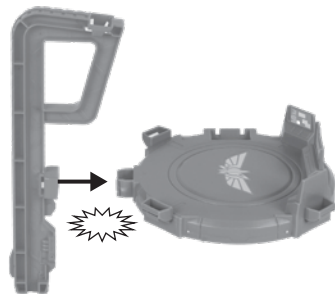

HOTWHEELS
CHARACTER
CARS™

HGP90-LT70
1102763637-2XT

HOTWHEELS.COM

**PETUNJUK
INSTRUCTIONS**

1**ISI
CONTENTS****1****2****C****B****A****L****K****F****C****x4****B****D****L****H****H****G****G****F****D****E****2****PASANGKAN LABEL
APPLY LABELS****7****8****9****10****11****12****13****14****5****4****6****3****2****1**

Sesuaikan HURUF YANG DICETAK pada bagian-bagian.
Align MOLDED LETTERS on parts.

1 ★

2 ★

3

4

★ = Pemasangan satu kali ★ = One-time assembly

7

180°