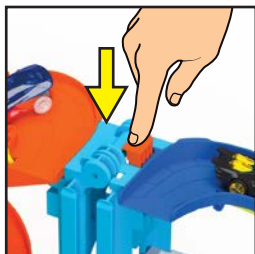

4 TO PLAY • PARA JUGAR • PLACE AU JEU • COMO BRINCAR

RACE MODE • MODO DE CARRERAS • MODE COURSE • MODO CORRIDA

1 DRIVE ONTO THE ELEVATOR AND RESET THE CHECKERED FLAG.
CONDUCE HASTA EL ASCENSOR Y RESTABLECE LA BANDERA A CUADROS.
FAITES ROULER LES VÉHICULES DANS L'ASCENSEUR ET RÉINITIALISEZ LE DRAPEAU À DAMIER.
DIRIJA ATÉ O ELEVADOR E REDEFINA A BANDEIRA.

2 MOVE UP TO THE STARTING POSITIONS.
SUBE A LAS POSICIONES DE INICIO.
MONTEZ JUSQU'AUX POSITIONS DE DÉPART.
MOVA PARA AS POSIÇÕES DE LARGADA.

3 **a**

PUSH BUTTON TO RACE DOWN!
¡PRESIONA EL BOTÓN PARA BAJAR A TODA VELOCIDAD!
APPUYEZ SUR LE BOUTON POUR DESCENDRE À VIVE ALLURE!
APERTE O BOTÃO PARA CORRER!

b

WINNER TAKES THE CHECKERED FLAG!
¡EL GANADOR SE LLEVA LA BANDERA!
LE DRAPEAU À DAMIER INDIQUE LE GAGNANT!
O VENCEDOR FICA COM A BANDEIRA!

STUNT MODE • MODO DE ACROBACIAS • MODE CASCADE • MODO DE MANOBRAS

1
FOLD AND TRANSFORM.
DESPLIEGA Y TRANSFORMA.
DÉPLIEZ ET TRANSFORMEZ.
DOBRE E TRANSFORME.