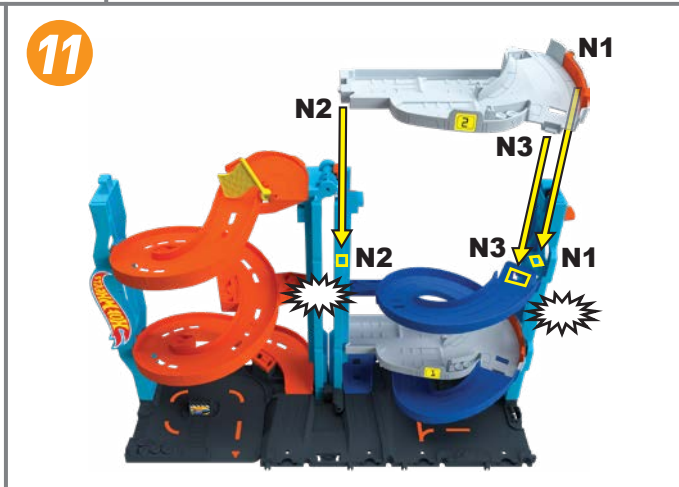

INSTRUCTIONS • INSTRUCCIONES MODE D'EMPLOI • INSTRUÇÕES

HKX43-4B70
1102923296-4LB

HOTWHEELS.COM

MATTEL

1 CONTENTS • CONTENIDO • CONTENU • CONTEÚDO

2 APPLY LABELS • PEGA LAS CALCOMANÍAS APPOSEZ LES AUTOCOLLANTS • COLAR ADESIVOS

17

18

BACK VIEW
VISTA DE ATRÁS
VUE ARRIÈRE
VISÃO DE TRÁS

4 TO PLAY • PARA JUGAR • PLACE AU JEU • COMO BRINCAR

RACE MODE • MODO DE CARRERAS • MODE COURSE • MODO CORRIDA

1 DRIVE ONTO THE ELEVATOR AND RESET THE CHECKERED FLAG.
 CONDUCE HASTA EL ASCENSOR Y RESTABLECE LA BANDERA A CUADROS.
 FAITES ROULER LES VÉHICULES DANS L'ASCENSEUR ET RÉINITIALISEZ LE DRAPEAU À DAMIER.
 DIRIJA ATÉ O ELEVADOR E REDEFINA A BANDEIRA.