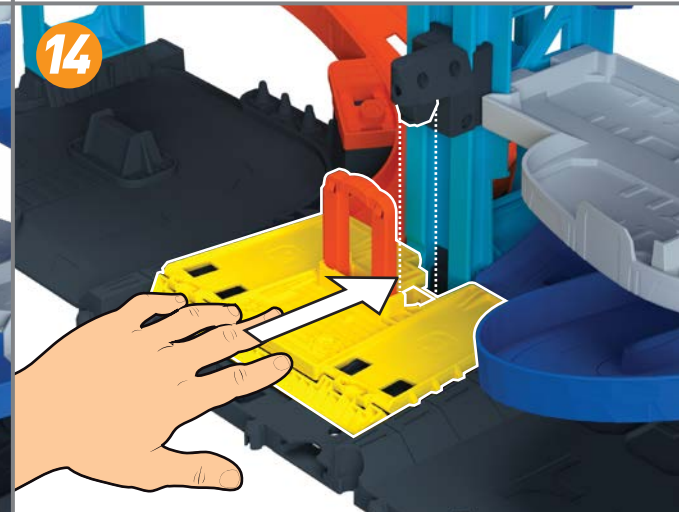

INSTRUCTIONS • INSTRUCCIONES MODE D'EMPLOI • INSTRUÇÕES

HKX43-4B70
1102923296-4LB

HOTWHEELS.COM

MATTEL

1 CONTENTS • CONTENIDO • CONTENU • CONTEÚDO

2 APPLY LABELS • PEGA LAS CALCOMANÍAS APPOSEZ LES AUTOCOLLANTS • COLAR ADESIVOS

17

18

BACK VIEW
VISTA DE ATRÁS
VUE ARRIÈRE
VISÃO DE TRÁS

4 TO PLAY • PARA JUGAR • PLACE AU JEU • COMO BRINCAR

RACE MODE • MODO DE CARRERAS • MODE COURSE • MODO CORRIDA

1 DRIVE ONTO THE ELEVATOR AND RESET THE CHECKERED FLAG.
 CONDUCE HASTA EL ASCENSOR Y RESTABLECE LA BANDERA A CUADROS.
 FAITES ROULER LES VÉHICULES DANS L'ASCENSEUR ET RÉINITIALISEZ LE DRAPEAU À DAMIER.
 DIRIJA ATÉ O ELEVADOR E REDEFINA A BANDEIRA.