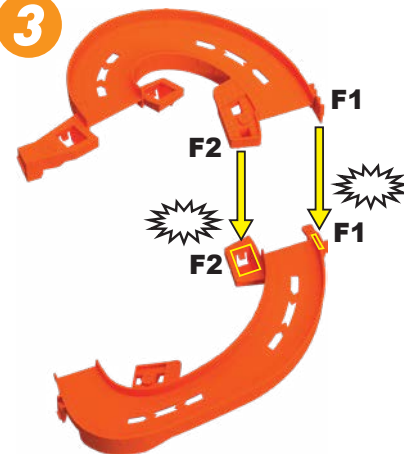

3

**ASSEMBLY • MONTAJE
ASSEMBLAGE • MONTAGEM**

Align **MOLDED LETTERS** on parts.
Alinea las **LETRAS ESTAMPADAS** en las piezas.
Alinhe as **LETRAS MOULÉES** indiquées sur les pièces.
Alinhe as **LETRAS MOLDADAS** nas peças.

1

2

3

4

7

8

9

12

13

14