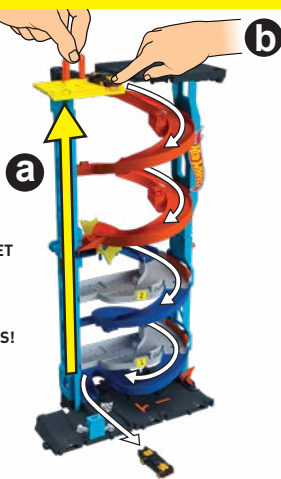

STUNT MODE • MODO DE ACROBACIAS • MODE CASCADE • MODO DE MANOBRAS

1
FOLD AND TRANSFORM.
DESPLIEGA Y TRANSFORMA.
DÉPLIEZ ET TRANSFORMEZ.
DOBRE E TRANSFORME.