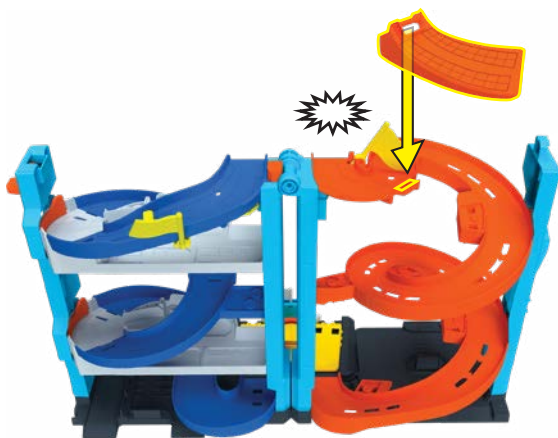

17

18

BACK VIEW
VISTA DE ATRÁS
VUE ARRIÈRE
VISÃO DE TRÁS

4 TO PLAY • PARA JUGAR • PLACE AU JEU • COMO BRINCAR

RACE MODE • MODO DE CARRERAS • MODE COURSE • MODO CORRIDA

1 DRIVE ONTO THE ELEVATOR AND RESET THE CHECKERED FLAG.
 CONDUCE HASTA EL ASCENSOR Y RESTABLECE LA BANDERA A CUADROS.
 FAITES ROULER LES VÉHICULES DANS L'ASCENSEUR ET RÉINITIALISEZ LE DRAPEAU À DAMIER.
 DIRIJA ATÉ O ELEVADOR E REDEFINA A BANDEIRA.