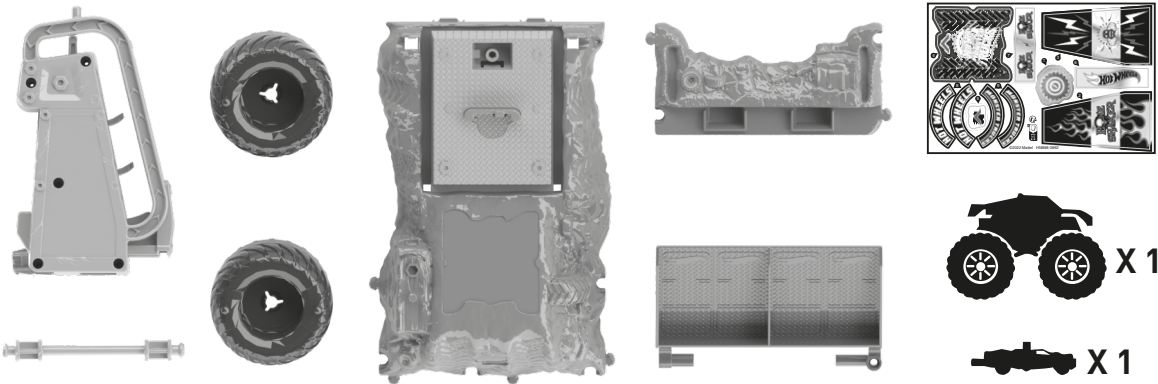

HOTWHEELS MONSTER TRUCKS ARENA SMASHERS™

BONE SHAKER™

FSC
www.fsc.org

MIX

Paper from
responsible sources
Papier issu
de sources
responsables

FSC™ C113104

Please keep these instructions for future reference as they contain important information.
 Lee y guarda estas instrucciones para futura referencia, ya que contienen información importante acerca de este producto.
 Conserver ce mode d'emploi pour s'y référer en cas de besoin, car il contient des informations importantes.
 Por favor, guarde estas instruções para futura referência, pois contém informações importantes.

 ASST.HNB87
 HNB88-4B70
 1102992593-4LB
HOTWHEELS.COM

4+

**INSTRUCTIONS · INSTRUCCIONES
 MODE D'EMPLOI · INSTRUÇÕES**

1 CONTENTS • CONTENIDO CONTENU • CONTEÚDO

Not for use with some Hot Wheels® Monster Truck vehicles. One vehicle included. Additional vehicles sold separately.
No compatible con algunos vehículos Hot Wheels Monster Trucks. Incluye un vehículo. Los vehículos adicionales se venden por separado.
Non compatible avec certains véhicules camions monstres de Hot Wheels. Contient un véhicule. Autres véhicules vendus séparément.
Não é compatível com alguns veículos Hot Wheels Monster Truck. Um veículo incluído. Veículos adicionais vendidos separadamente.