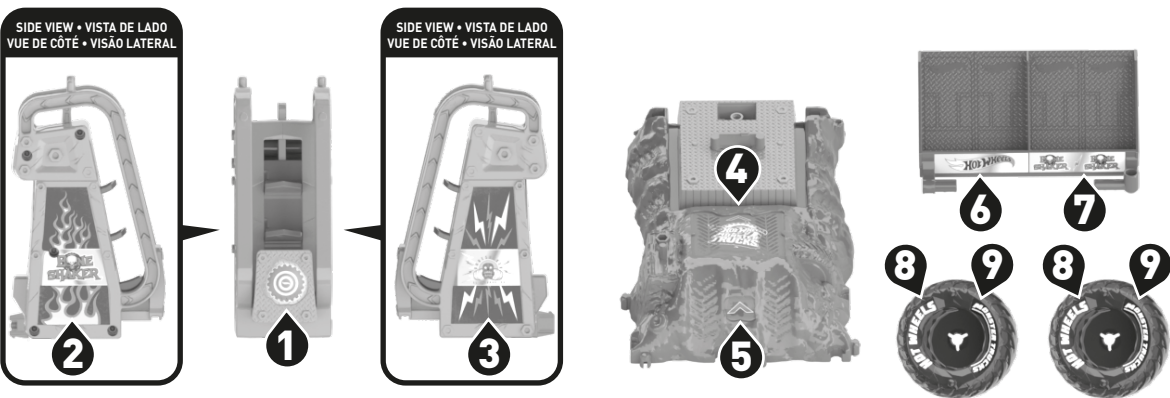

 ASST.HNB87
 HNB88-4B70
 1102992593-4LB
HOTWHEELS.COM

4+

**INSTRUCTIONS · INSTRUCCIONES
 MODE D'EMPLOI · INSTRUÇÕES**

1 CONTENTS • CONTENIDO CONTENU • CONTEÚDO

Not for use with some Hot Wheels® Monster Truck vehicles. One vehicle included. Additional vehicles sold separately.
No compatible con algunos vehículos Hot Wheels Monster Trucks. Incluye un vehículo. Los vehículos adicionales se venden por separado.
Non compatible avec certains véhicules camions monstres de Hot Wheels. Contient un véhicule. Autres véhicules vendus séparément.
Não é compatível com alguns veículos Hot Wheels Monster Truck. Um veículo incluído. Veículos adicionais vendidos separadamente.

2 APPLY LABELS • PEGA LAS CALCOMANÍAS APOSEZ LES AUTOCOLLANTS • COLAR ADESIVOS

3**ASSEMBLY • MONTAJE
ASSEMBLAGE • MONTAGEM**

4

**TO PLAY • PARA JUGAR
POUR JOUER • PARA BRINCAR**

**SMASH AND KNOCK THE TOWER DOWN!
¡APLASTA Y DERRIBA LA TORRE!
FONCEZ DANS LA TOUR POUR LA FAIRE TOMBER!
ESMAGUE E DERRUBE A TORRE!**