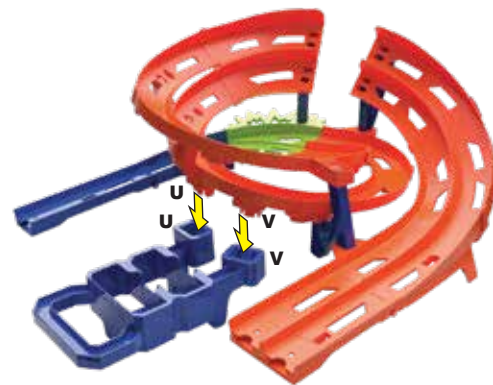

HTK17-LV70
1103150800-2XV

HOTWHEELS.COM

MATTEL

1 本套装内含 • CONTENTS

2 组装 • ASSEMBLY

★ = 一次性组装
ONE-TIME ASSEMBLY

1

2

3

7

8

关键信息: • KEY:

4

5

6

9

10

11

12

13

3**玩耍方法 • TO PLAY****1**

向后拉，固定弹射器。
PULL BACK TO LOCK LAUNCHERS.

**2**

放入小车。
LOAD YOUR CARS.