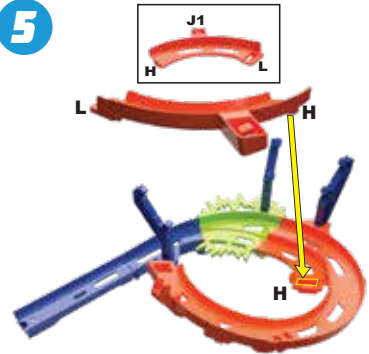

HTK17-LV70
1103150800-2XV

HOTWHEELS.COM

MATTEL

1 本套装内含 • CONTENTS

2 组装 • ASSEMBLY

★ = 一次性组装
ONE-TIME ASSEMBLY

1

2

3

7

8

关键信息: • KEY:

4

5

6

9

10

11

12

13

3**玩耍方法 • TO PLAY****1**

向后拉，固定弹射器。
PULL BACK TO LOCK LAUNCHERS.

**2**

放入小车。
LOAD YOUR CARS.