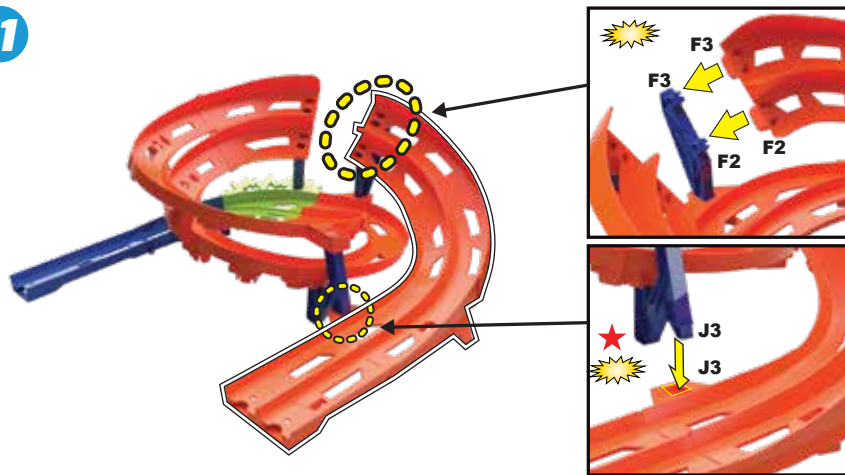

HTK17-LV70
1103150800-2XV

HOTWHEELS.COM

MATTEL

1 本套装内含 • CONTENTS

2 组装 • ASSEMBLY

★ = 一次性组装
ONE-TIME ASSEMBLY

1

2

3

7

8

关键信息: • KEY:

4

5

6

9

10

11

12

13

3**玩耍方法 • TO PLAY****1**

向后拉，固定弹射器。
PULL BACK TO LOCK LAUNCHERS.

**2**

放入小车。
LOAD YOUR CARS.