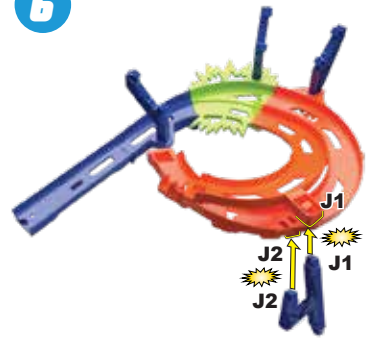

HTK17-LV70
1103150800-2XV

HOTWHEELS.COM

MATTEL

1 本套装内含 • CONTENTS

2 组装 • ASSEMBLY

★ = 一次性组装
ONE-TIME ASSEMBLY

1

2

3

7

8

关键信息: • KEY:

4

5

6

9

10

11

12

13

3**玩耍方法 • TO PLAY****1**

向后拉，固定弹射器。
PULL BACK TO LOCK LAUNCHERS.

**2**

放入小车。
LOAD YOUR CARS.