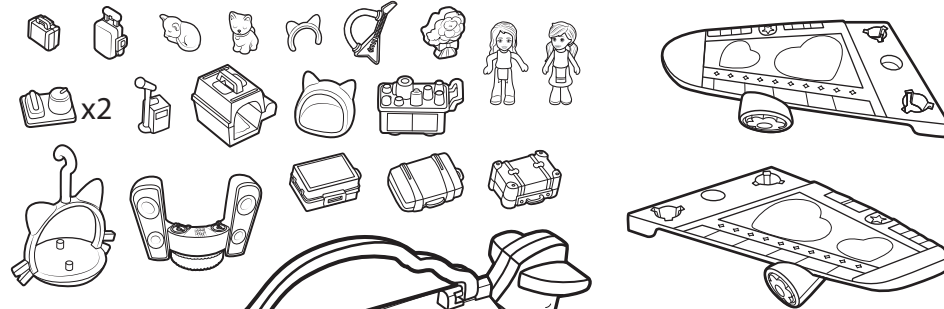

INSTRUCTIONS • MODE D'EMPLOI • ANLEITUNG • ISTRUZIONI
GEBRUIKSAANWIJZING • INSTRUCCIONES • INSTRUÇÕES
ANVISNINGAR • KÄYTTÖOHJE • VEJLEDNING • BRUKSANVISNING
INSTRUKCJA • NÁVOD • NÁVOD • HASZNÁLATI ÚTMUTATÓ
ИНСТРУКЦИЯ • ΟΔΗΓΙΕΣ • KULLANIM TALİMATLARI • التعليمات

CONTENTS • CONTIENT • INHALT • CONTENUTO • INHOUD • CONTENIDO
CONTEÚDO • INNEHÅLL • SISÄLTÖ • INNHOLD • INNHOOLD • ZAWARTOŚĆ • OBSAHUJE
OBSAHUJE • TARTALOM • СОДЕРЖИМОЕ • ΠΕΡΙΕΧΟΜΕΝΑ • İÇİNDEKİLER • المحتويات