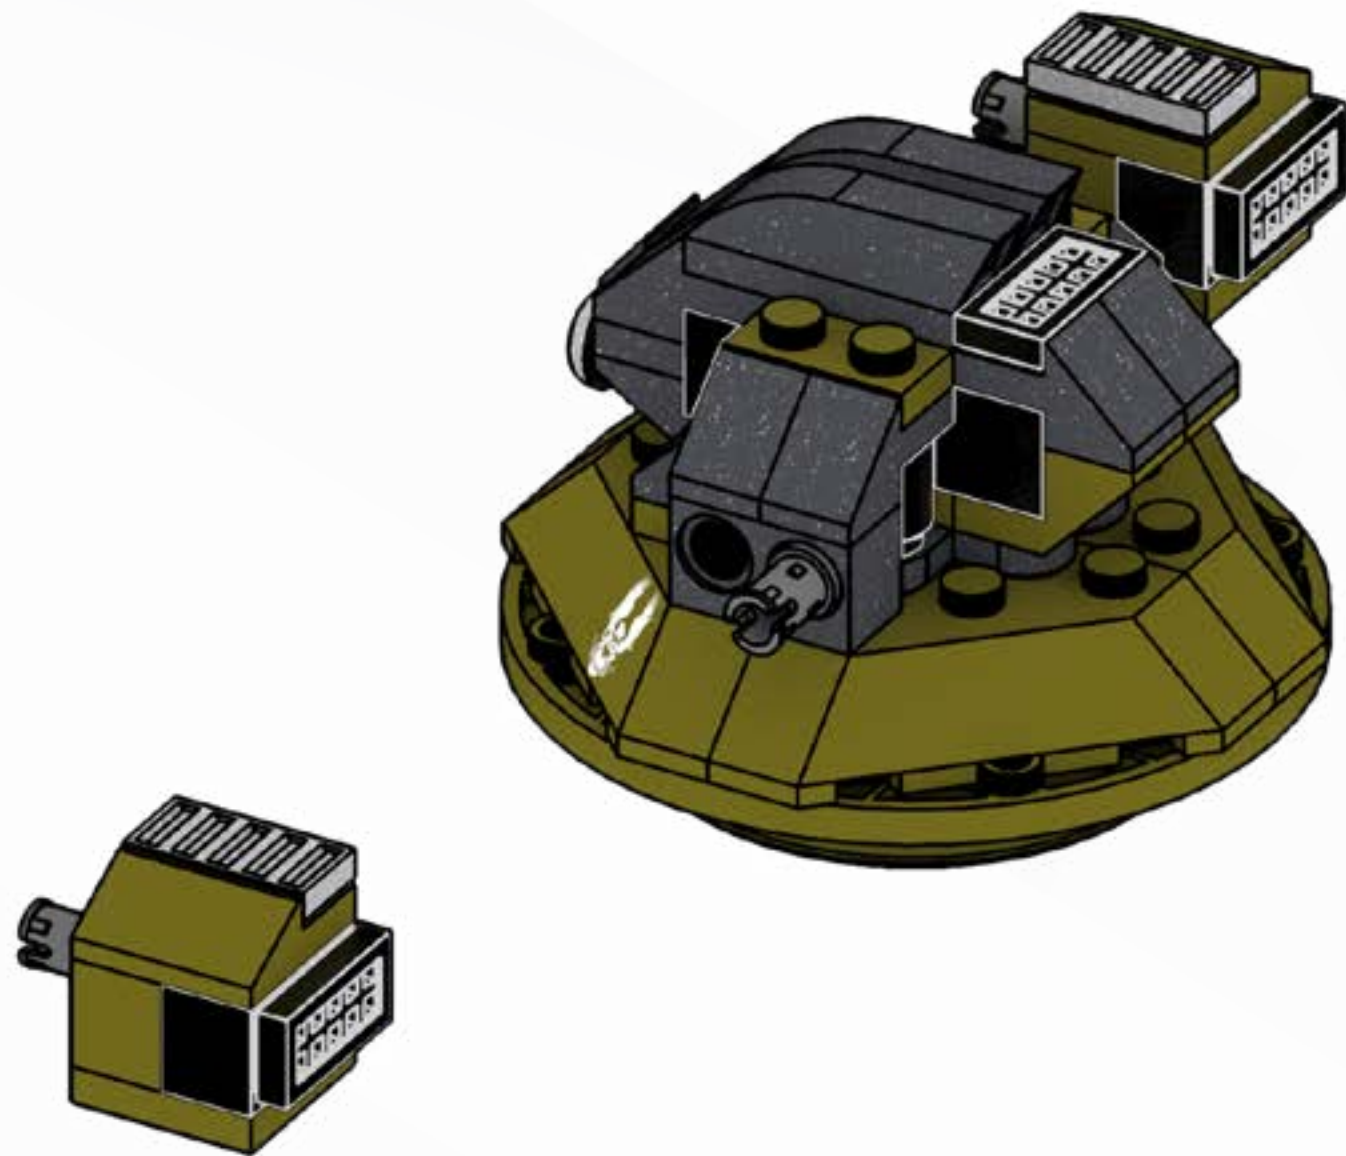

MEGA
CONSTRUX

HALO

Warning: Do not aim at eyes or face. Only use projectiles supplied with this toy. Do not fire at point blank range.

Attention : Ne pas viser les yeux ou le visage. Ne pas utiliser d'autres projectiles que ceux fournis avec ce jouet. Ne pas tirer à bout portant.