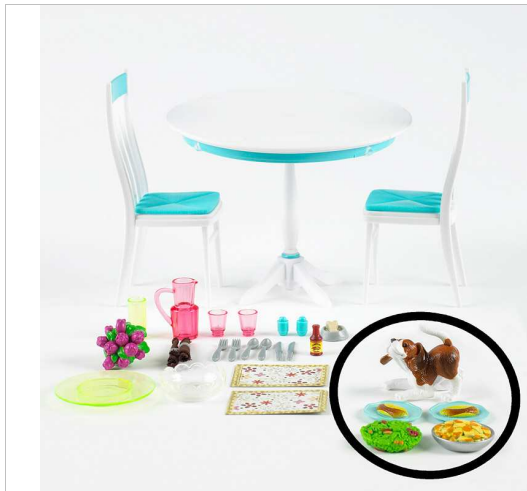

Barbie accessoires

De volgende 5 producten zijn alle betrokken in de terugroepactie. U dient de Date Code op deze producten niet te verifiëren

K8606 (van het assortiment K8605)
Barbie Table & Chairs Kitchen Playset