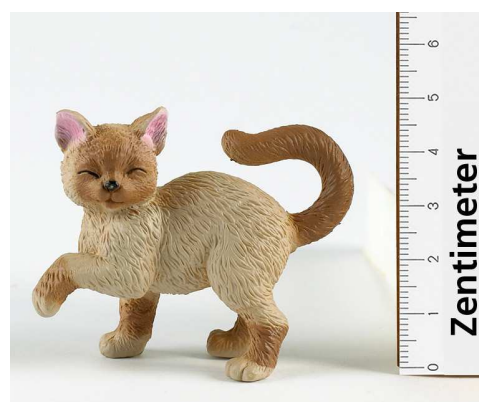

Parties concernées à retourner :
petit chien, plats avec aliments, salade, chips.

K8607 (de l'assortiment K8605)
Barbie Bathtub & Toilet Playset

Partie concernée à retourner: le chat

K8608 (de l'assortiment K8605)
Barbie Living Room Playset