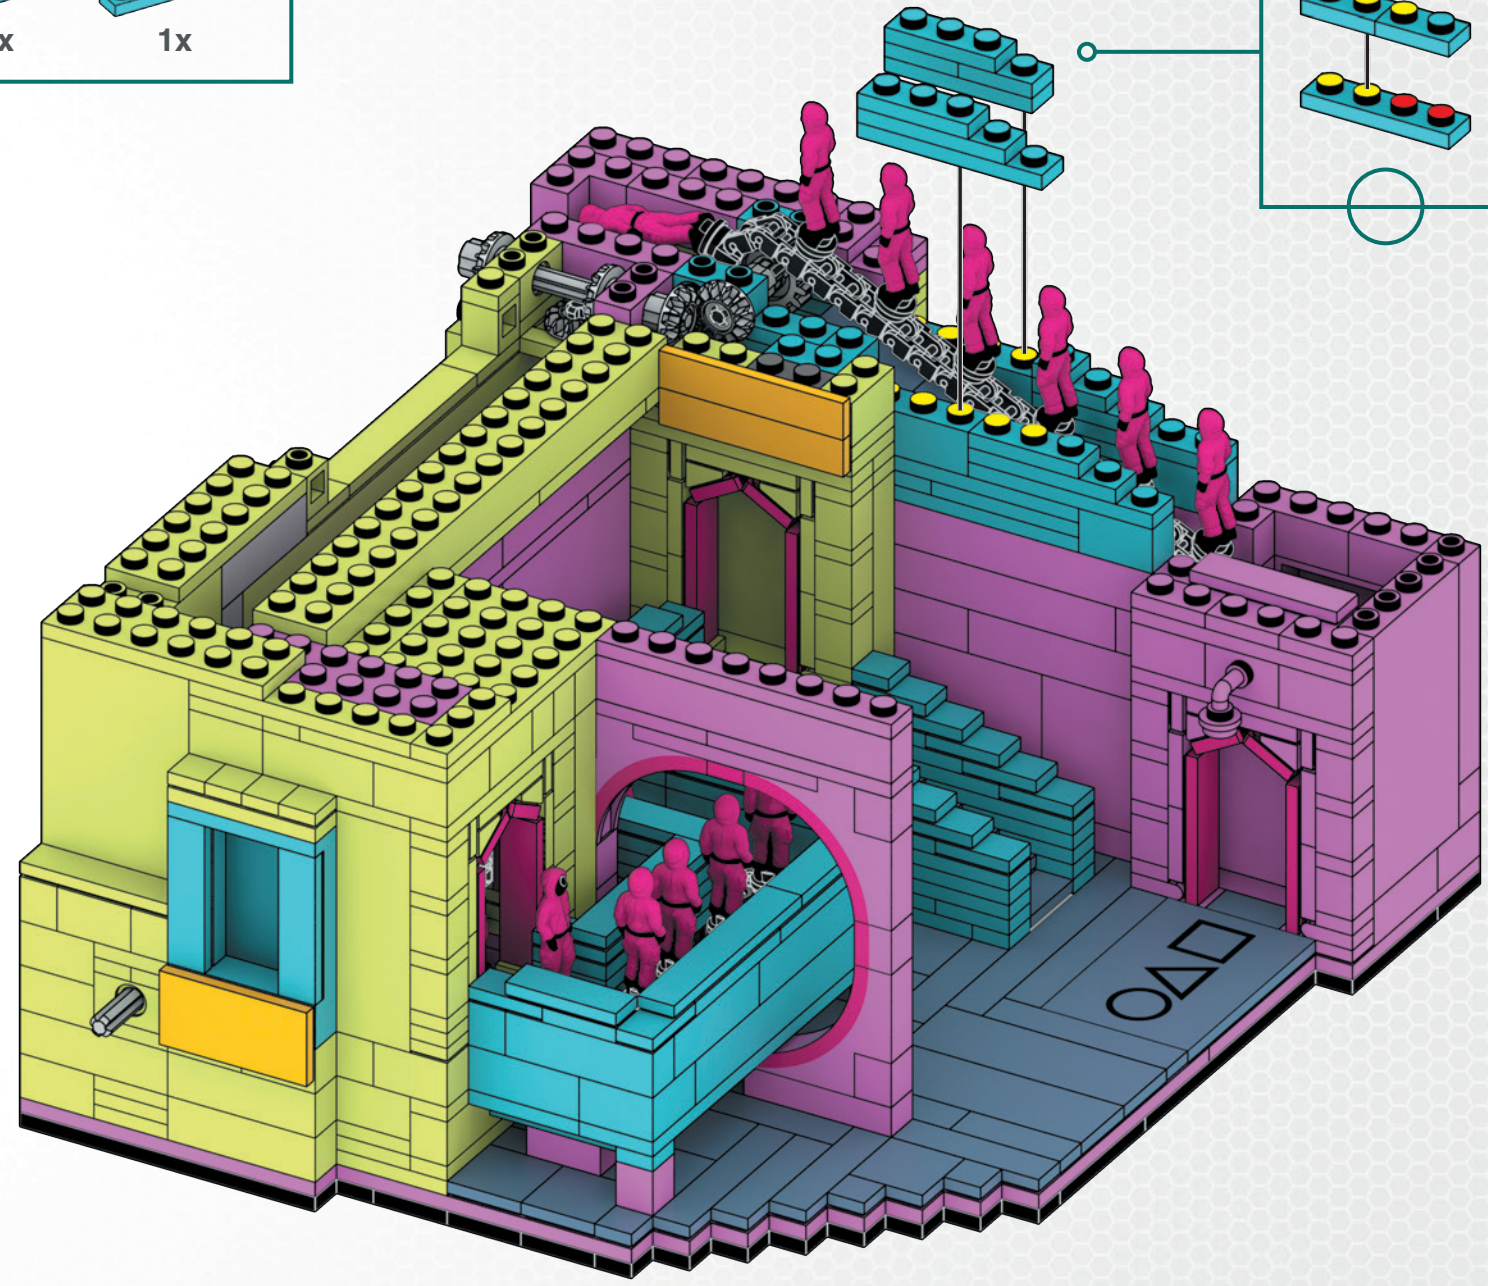

NETFLIX
SQUID
GAME

HYL45

239

240

- 2x 
- 2x 
- 2x 
- 1x 

241

242

1x