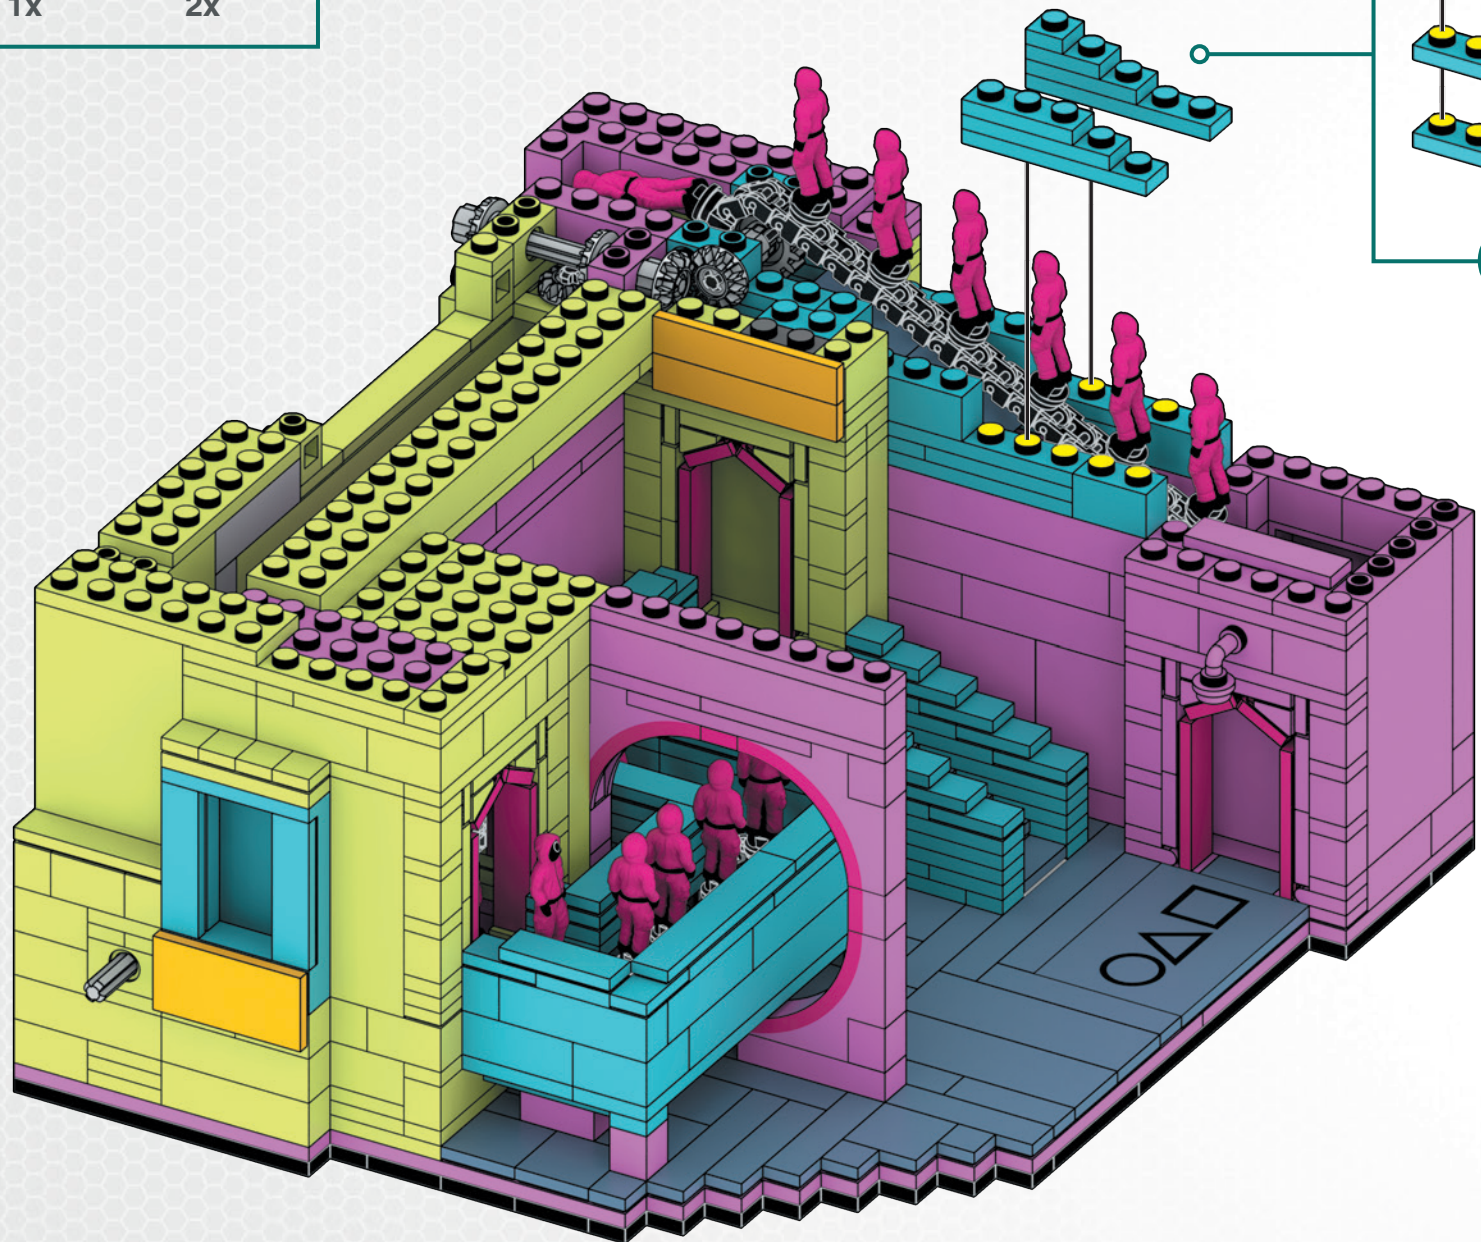

NETFLIX
SQUID
GAME

HYL45

239

240

- 2x 
- 2x 
- 2x 
- 1x 

241

242

1x