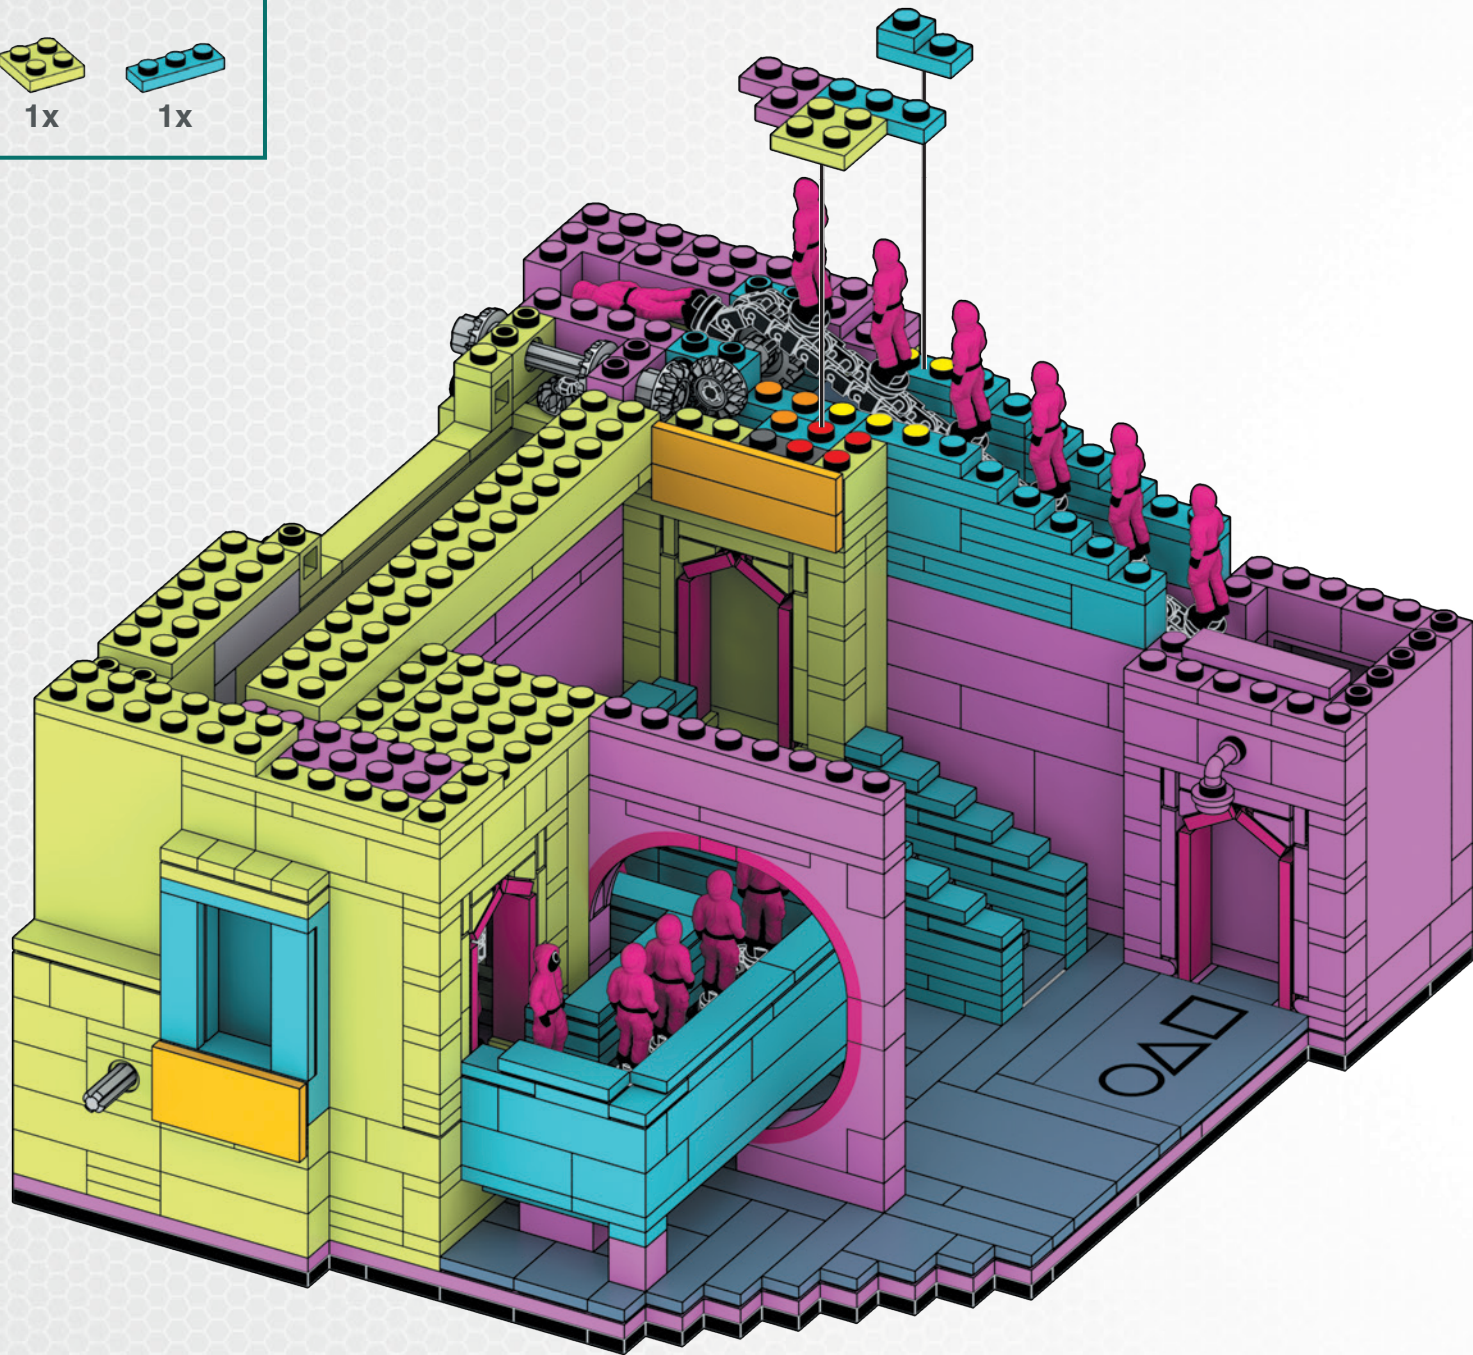

NETFLIX
SQUID
GAME

HYL45

239

240

- 2x 
- 2x 
- 2x 
- 1x 

241

242

1x