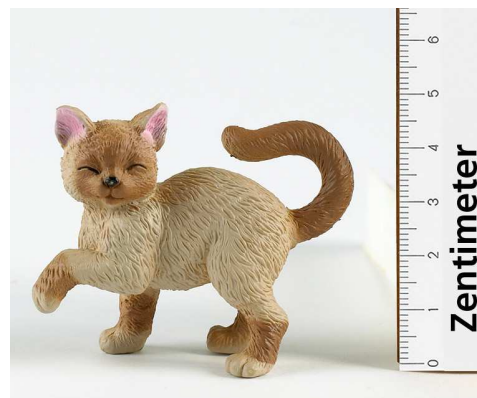

Stuk dat teruggeroepen wordt: kat