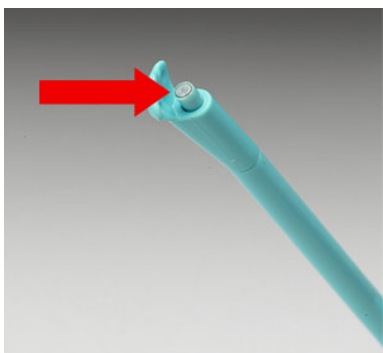

Brinquedos com Ímanes

REF ^a	NOME	ANO	IMAGENS
BARBIE Vendido a partir de Maio de 2006			
J9472	Barbie e o Cãozinho Tanner	2006	

Apenas a pá magnética azul deste produto possui íman.

Se a extremidade da pá magnética tiver um íman visível, está sujeita a recolha. A Mattel efectua a troca da peça.

Se a extremidade da pá magnética tiver um íman coberto por material branco, a pá está conforme às regras de segurança e pode ser utilizada sem perigo.